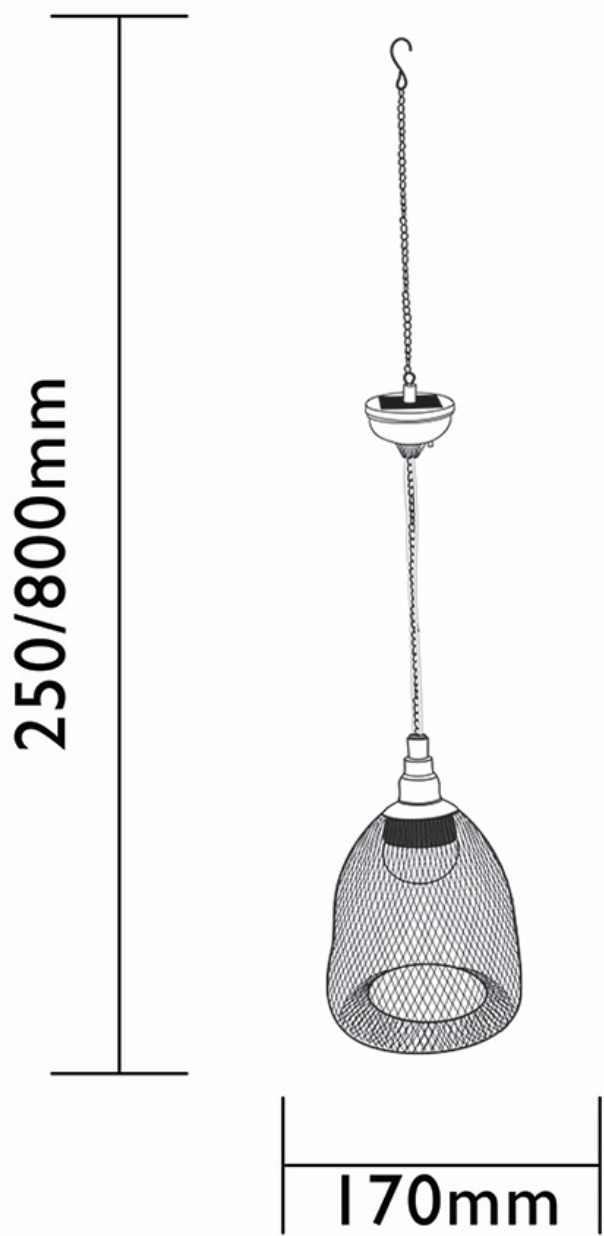

Luminaria Solar Decorativa Colgante Salsa Luxform

REF. IL291320

INFORMACIÓN BÁSICA

DESCRIPCIÓN

La luminaria solar colgante Salsa iluminará de Luxform y aportará un toque innovador a los exteriores de tu hogar. Contiene una batería recargable y un interruptor.

ACABADO

Negro

EMBALAJE

Caja

CLASE ETIM

EC001743

INFORMACIÓN TÉCNICA

NORMATIVA

GARANTÍA

3 años

INFORMACIÓN LOGÍSTICA

CÓDIGO EAN UNITARIO	PESO BRUTO EMBALAJE UNITARIO	ANCHO EMBALAJE
8719099291320	0.46	0.00
ALTURA EMBALAJE UNITARIO	PESO NETO DEL PRODUCTO	LONGITUD EMBALAJE
0.00	0.46	0.00
ANCHO EMBALAJE UNITARIO	UNIDAD DE PESO EMBALAJE UNITARIO	VOLUMEN EMBALAJE
0.00	KGM	0.00
LONGITUD EMBALAJE UNITARIO	UDS. CONTENIDAS EMBALAJE	PESO BRUTO EMBALAJE
0.00	6	0.00
VOLUMEN EMBALAJE UNITARIO	ALTURA EMBALAJE	PESO NETO EMBALAJE
0.00	0.00	2.74
		UNIDAD DE PESO EMBALAJE
		KGM

250/800mm

170mm