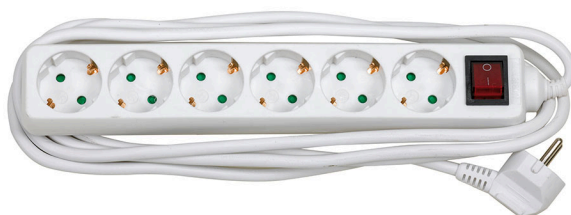

BASE MÚLTIPLE 6 TOMAS 16A 250V~ BLANCA CON INTERRUPTOR Y 3 METROS DE CABLE H05VV-F 3G1,5MM² Simon Brico

REF. BM438108

INFORMACIÓN BÁSICA

DESCRIPCIÓN

Base múltiple de color blanco de la marca SIMON BRICO de 6 tomas de 16 Amperios con toma tierra e interruptor luminoso. También contiene un cable de 2 metros 3G1,5mm².

ACABADO

Blanco

MATERIAL DE AISLAMIENTO DEL CABLEADO

PVC

EMBALAJE

Blíster

CLASE ETIM

EC000330

INFORMACIÓN TÉCNICA

SECCIÓN DE CABLE ADMITIDA (MM)

3G1,5 mm²

FORMA DEL CONDUCTOR

Flexible

INTENSIDAD (A)

16 A

POTENCIA MÁXIMA (W)

3680

TENSIÓN NOMINAL (V~)

250 V~

NÚMERO DE SALIDAS

6

USO

Instalación en servicios móviles

TENSIÓN (V~)