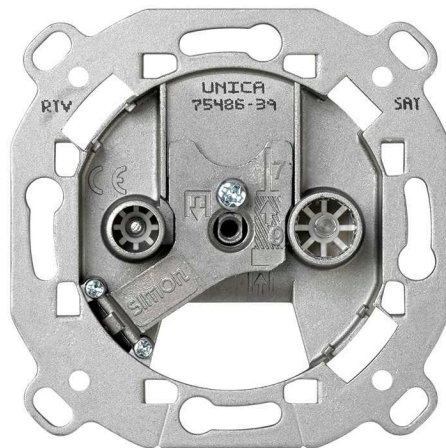

TOMA R-TV+SAT FINAL BLANCO

REF. G2746820

INFORMACIÓN BÁSICA

DESCRIPCIÓN

La toma R-TV+Sat final en color blanco de Simon 27 permite una recepción de señal óptima y admite una sección de cable de entre 6 a 8 milímetros con un pelado de cable de 8 mm.

EMBALAJE

Retráctil

CLASE ETIM

EC000439

INFORMACIÓN TÉCNICA

TIPO

Final

NORMATIVA

GARANTÍA

3 años

INFORMACIÓN LOGÍSTICA

CÓDIGO EAN UNITARIO

8412852019635

PESO NETO DEL PRODUCTO

0.10000000000000000555

UNIDAD DE MEDIDA EMBALAJE