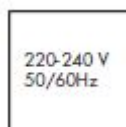

CONTENIDO DEL EMBALAJE

1 unidad

INFORMACION TECNICA

ICONOS DE POTENCIA

FRECUENCIA (HZ)

50 - 60 Hz

IP

IP20

TEMPERATURA DE FUNCIONAMIENTO (°C)

0 - 35 °C

ALIMENTACIÓN (V~)

220/240 V~

DIMENSIONES (MM)

Ø55mm; h:84mm

GRADOS DE ORIENTACIÓN (°C)

Horizontal 360°, Vertical 180°