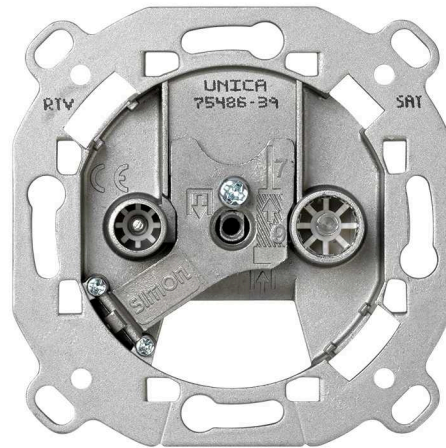

TOMA R-TV+SAT ALUMINIO

REF. M8248733

INFORMACIÓN BÁSICA

DESCRIPCIÓN

La toma R-TV+Sat intermedia no modular en color aluminio de Simon 82 permite una recepción de señal óptima y admite una sección de cable de entre 6 a 8 milímetros con un pelado de cable de 7 mm.

EMBALAJE

Blíster

CLASE ETIM

EC000439

INFORMACIÓN TÉCNICA

NORMATIVA

GARANTÍA

3 años

INFORMACIÓN LOGÍSTICA

CÓDIGO EAN UNITARIO	PESO NETO DEL PRODUCTO	UNIDAD DE MEDIDA EMBALAJE
8412852008202	0.13	MMT
ALTURA EMBALAJE UNITARIO	UNIDAD DE PESO EMBALAJE UNITARIO	VOLUMEN EMBALAJE
0	KGM	4781920
ANCHO EMBALAJE UNITARIO	EAN EMBALAJE	UNIDAD DE VOLUMEN EMBALAJE
0	18412852008209	MMQ
LONGITUD EMBALAJE UNITARIO	UDS. CONTENIDAS EMBALAJE	PESO BRUTO EMBALAJE
0	5	0.65
VOLUMEN EMBALAJE UNITARIO	ALTURA EMBALAJE	PESO NETO EMBALAJE
956384	152	0.65
UNIDAD DE VOLUMEN EMBALAJE UNITARIO	ANCHO EMBALAJE	UNIDAD DE PESO EMBALAJE
MMQ	110	KGM
PESO BRUTO EMBALAJE UNITARIO	LONGITUD EMBALAJE	
0.13	286	