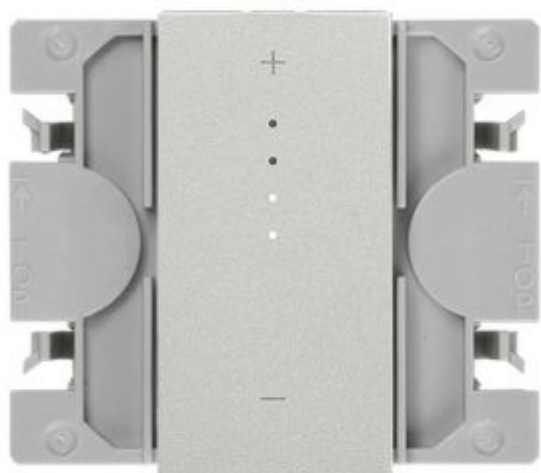

## Pulsador neutro 10A 230V~ de tecla estrecha con sistema de embornamiento rápido oro Simon 270

REF 20001150-095