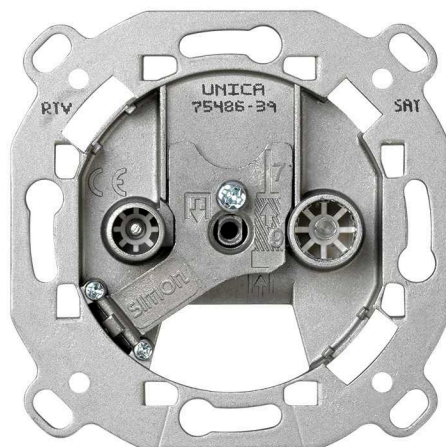

## TOMA R-TV+SAT GRAFITO

REF. M8248738