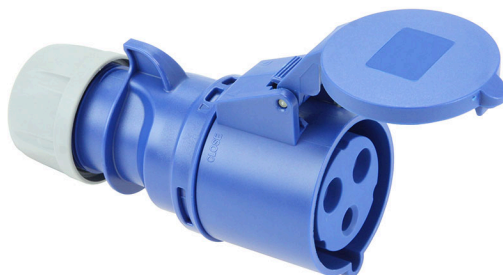

BASE MÓVIL INDUSTRIAL 2P+T 32A 230V IP44 Simon Brico

REF. CL621601

INFORMACIÓN BÁSICA

DESCRIPCIÓN

Base móvil azul SIMON BRICO para uso industrial de 2 polos con toma tierra con una intensidad de 32 Amperios y una tensión de 230 Voltios. Para asegurar su correcto uso dispone de un sistema de bloqueo por torsión y un sistema de prensaestopa para garantizar la fijación y la protección del cable. Asimismo, se facilita la conexión al permitir la fijación de los tornillos desde una misma dirección, y el toma tierra queda resaltado de manera que se identifique con facilidad. Cuenta con un alto grado de protección frente al agua.

ACABADO

Azul

EMBALAJE

Granel

CLASE ETIM

EC001320

INFORMACIÓN TÉCNICA

INTENSIDAD (A)

32 A

POTENCIA MÁXIMA (W)

7360

TENSIÓN (V~)

230 V~

CLASIFICACIÓN IP

IP44

TENSIÓN NOMINAL (V~)