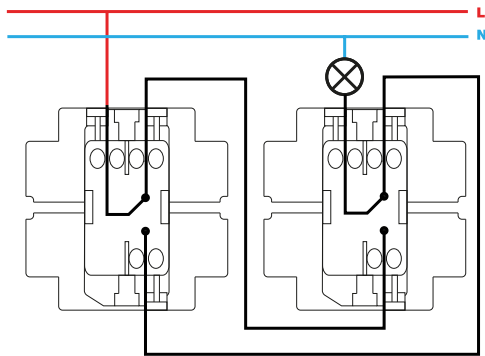

MECANISMOS SIMON 31, 75, 77, 82 Y 88

Mecanismos básicos / Basic switches

Interruptor unipolar / Single-pole switch
XXXX101-XXX

Interruptor unipolar / Single-pole switch
7700101-039

Pulsador / Push button switch
XXXX150-XXX

Pulsador / Push button switch
7700150-039

Interruptor bipolar / Double pole switch
XXXX133-XXX

Conmutador / 2-way switch
XXXX201-XXX

Conmutador / 2-way switch
7700201-039

Conmutador cruce / Intermediate switch
XXXX251-XXX