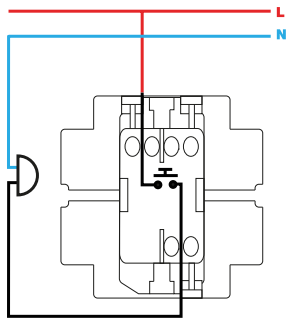

MECANISMOS SIMON 31, 75, 77, 82 Y 88

Mecanismos básicos / Basic switches

Interruptor unipolar / Single-pole switch
XXXX101-XXX

Interruptor unipolar / Single-pole switch
7700101-039

Pulsador / Push button switch
XXXX150-XXX

Pulsador / Push button switch
7700150-039

Interruptor bipolar / Double pole switch
XXXX133-XXX

Conmutador / 2-way switch
XXXX201-XXX

Conmutador / 2-way switch
7700201-039

Conmutador cruce / Intermediate switch
XXXX251-XXX