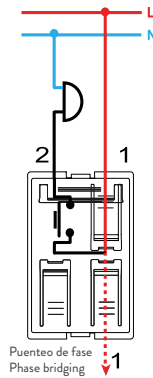

MECANISMOS SIMON 31, 75, 77, 82 Y 88

Mecanismos básicos / Basic switches

Interruptor unipolar / Single-pole switch
XXXX101-XXX

Interruptor unipolar / Single-pole switch
7700101-039

Pulsador / Push button switch
XXXX150-XXX

Pulsador / Push button switch
7700150-039

Interruptor bipolar / Double pole switch
XXXX133-XXX

Conmutador / 2-way switch
XXXX201-XXX

Conmutador / 2-way switch
7700201-039

Conmutador cruce / Intermediate switch
XXXX251-XXX

Conmutador cruce / Intermediate switch
7700251-039

Grupo 2 interruptores / 2 switches group
XXXX398-XXX

Pulsador desconexión / Push button disconnection switch
XXXX152-XXX

Grupo dos conmutadores / 2-way switches group
XXXX397-XXX