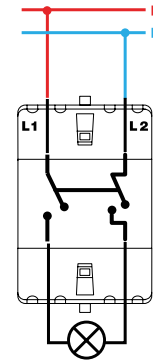

MECANISMOS SIMON 31, 75, 77, 82 Y 88

Mecanismos básicos / Basic switches

Interruptor unipolar / Single-pole switch
XXXX101-XXX

Interruptor unipolar / Single-pole switch
7700101-039

Pulsador / Push button switch
XXXX150-XXX

Pulsador / Push button switch
7700150-039

Interruptor bipolar / Double pole switch
XXXX133-XXX

Conmutador / 2-way switch
XXXX201-XXX

Conmutador / 2-way switch
7700201-039

Conmutador cruce / Intermediate switch
XXXX251-XXX