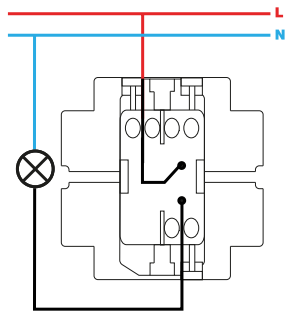

MECANISMOS SIMON 31, 75, 77, 82 Y 88

Mecanismos básicos / Basic switches

Interruptor unipolar / Single-pole switch
XXXX101-XXX

Interruptor unipolar / Single-pole switch
7700101-039

Pulsador / Push button switch
XXXX150-XXX

Pulsador / Push button switch
7700150-039

Interruptor bipolar / Double pole switch
XXXX133-XXX

Conmutador / 2-way switch
XXXX201-XXX

Conmutador / 2-way switch
7700201-039

Conmutador cruce / Intermediate switch
XXXX251-XXX