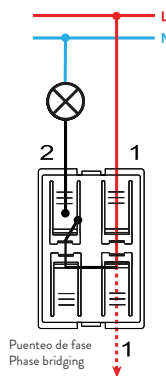

MECANISMOS SIMON 31, 75, 77, 82 Y 88

Mecanismos básicos / Basic switches

Interruptor unipolar / Single-pole switch
XXXX101-XXX

Interruptor unipolar / Single-pole switch
7700101-039

Pulsador / Push button switch
XXXX150-XXX

Pulsador / Push button switch
7700150-039

Interruptor bipolar / Double pole switch
XXXX133-XXX

Conmutador / 2-way switch
XXXX201-XXX

Conmutador / 2-way switch
7700201-039

Conmutador cruce / Intermediate switch
XXXX251-XXX