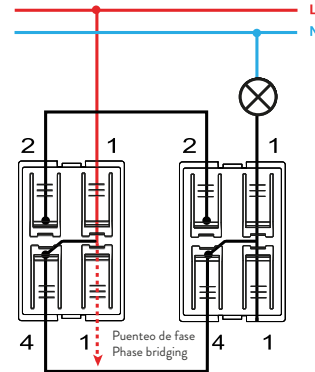

MECANISMOS SIMON 31, 75, 77, 82 Y 88

Mecanismos básicos / Basic switches

Interruptor unipolar / Single-pole switch
XXXX101-XXX

Interruptor unipolar / Single-pole switch
7700101-039

Pulsador / Push button switch
XXXX150-XXX

Pulsador / Push button switch
7700150-039

Interruptor bipolar / Double pole switch
XXXX133-XXX

Conmutador / 2-way switch
XXXX201-XXX

Conmutador / 2-way switch
7700201-039

Conmutador cruce / Intermediate switch
XXXX251-XXX

Conmutador cruce / Intermediate switch
7700251-039

Grupo 2 interruptores / 2 switches group
XXXX398-XXX

Pulsador desconexión / Push button disconnection switch
XXXX152-XXX

Grupo dos conmutadores / 2-way switches group
XXXX397-XXX