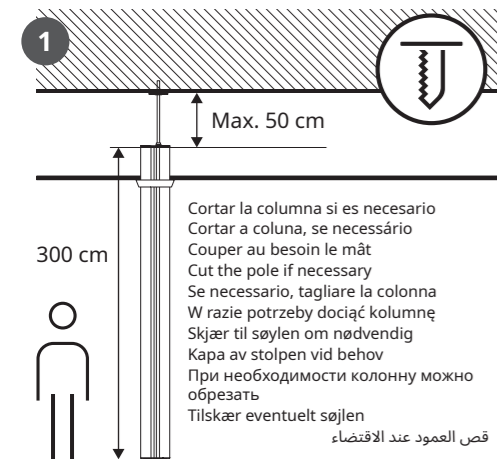

INSTALACIÓN EN FALSO TECHO
INSTALAÇÃO EM TETOS FALSOS
INSTALLATION DANS DES FAUX PLAFONDS
FALSE CEILING INSTALLATION