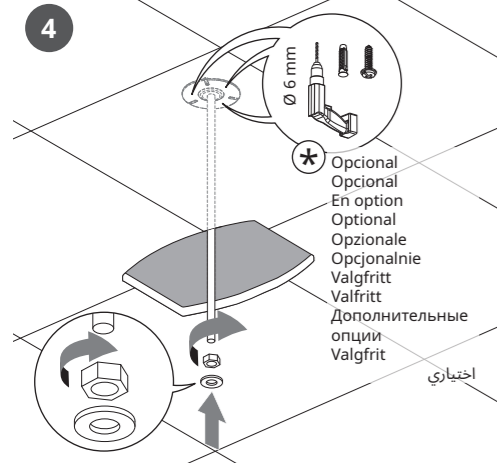

ALK7200/8
300 cm

ALK72P05/8
50cm

ALK72P10/8
100cm

ALK72P15/8
150cm

Características Técnicas
 Características técnicas
 Spécifications techniques
 Data sheet
 Caratteristiche tecniche
 Dane techniczne
 Datablad
 Tekniska egenskaper
 Лист технических данных
 Tekniske specifikationer
 الخصائص التقنية

INSTALACIÓN / INSTALAÇÃO / INSTALLATION / INSTALLATION / INSTALLAZIONE / INSTALACJA / INSTALLERING / INSTALLATION / УСТАНОВКА / INSTALLATION / تركيب

PREPARACIÓN
PREPARAÇÃO

INSTALACIÓN EN FALSO TECHO
INSTALAÇÃO EM TETOS FALSOS
INSTALLATION DANS DES FAUX PLAFONDS
FALSE CEILING INSTALLATION