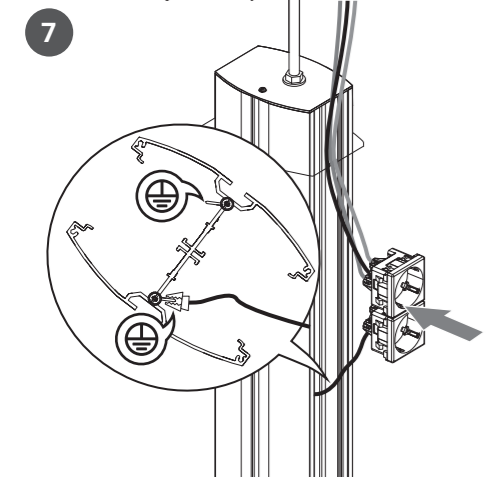

ALK7200/8
300 cm

ALK72P05/8
50cm

ALK72P10/8
100cm

ALK72P15/8
150cm

Características Técnicas
 Características técnicas
 Spécifications techniques
 Data sheet
 Caratteristiche tecniche
 Dane techniczne
 Datablad
 Tekniska egenskaper
 Лист технических данных
 Tekniske specifikationer
 الخصائص التقنية

Columna y prolongadores 2 caras ovalados K45

Coluna e extensões para 2 faces ovaladas K45
 Mât et extensions 2 faces ovales K45
 Pole and extensions 2 sides oval K45
 Colonna e prolunga ovali a due lati K45
 Kolumna i przedłużacze dwustronne owalne K45
 Søjle og forlængelser tosidig oval K45
 K45 oval dubbelsidig pelare och förlängare
 Колонна и удлинители 2-сторонние овальные K45
 Søjle og forlængere med 2 ovale flader K45
 عمود وتمديدات بيضاوية الشكل على الجانبين K45

INSTALACIÓN / INSTALAÇÃO / INSTALLATION / INSTALLATION / INSTALLAZIONE / INSTALACJA / INSTALLERING / INSTALLATION / УСТАНОВКА / INSTALLATION / تركيب

PREPARACIÓN
PREPARAÇÃO

INSTALACIÓN EN FALSO TECHO
INSTALAÇÃO EM TETOS FALSOS
INSTALLATION DANS DES FAUX PLAFONDS
FALSE CEILING INSTALLATION