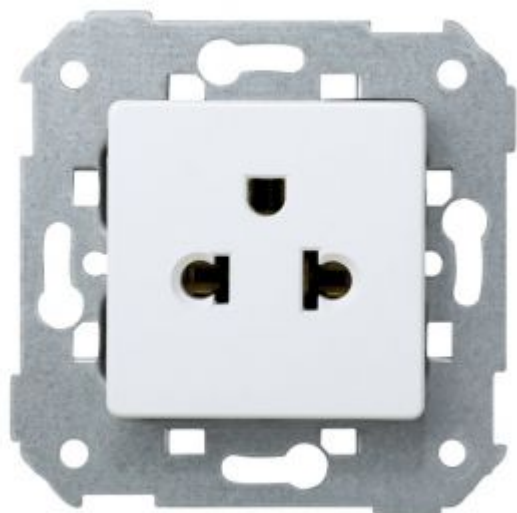

Base de enchufe bipolar mixta (europea-americana) 16 A 250V~ con toma tierra y emb. a tornillo blanco Simon 27 Play

REF 27439-35

INFORMACION BASICA

COMPATIBILIDAD

Marcos Simon 27 Play, Simon 27 Neos, Simon 27 Scudo, Simon 27, Simon 27 Centralizaciones y Simon 44 Aqua

OBSERVACIONES

Apta para reposición o exportación.

ACABADO

Blanco

CONTENIDO DEL EMBALAJE

Base de enchufe con tapa

INFORMACION TECNICA

MERCADO DISPONIBLE

CE

SECCIÓN DE CABLE ADMITIDA (MM)

De 1,5 a 2,5 mm

FORMATO

Two-pole

INTENSIDAD (A)

16 A

IP