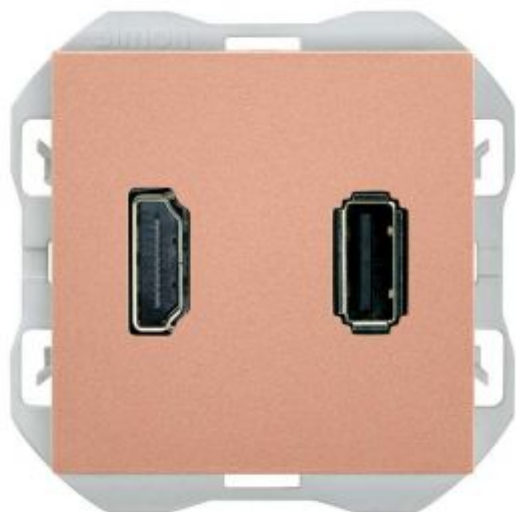

## Conector HDMI 2.0 4K + conector USB 2.0 tipo A cobre Simon 270

REF 20000095-091