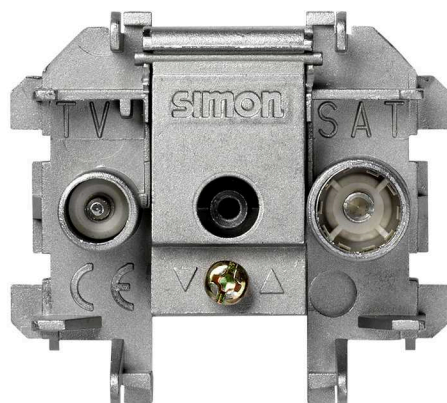

TOMA R-TV+SAT INTERMEDIA GRAFITO S73 LOFT

REF. B6273487

INFORMACIÓN BÁSICA

DESCRIPCIÓN

La toma R-TV+Sat intermedia en color grafito de Simon 73 Loft permite una recepción de señal óptima y admite una sección de cable de entre 6 a 8 milímetros con un pelado de cable de 8 mm.

ACABADO

Grafito

EMBALAJE

Blíster

CLASE ETIM

EC000439

INFORMACIÓN TÉCNICA

NORMATIVA