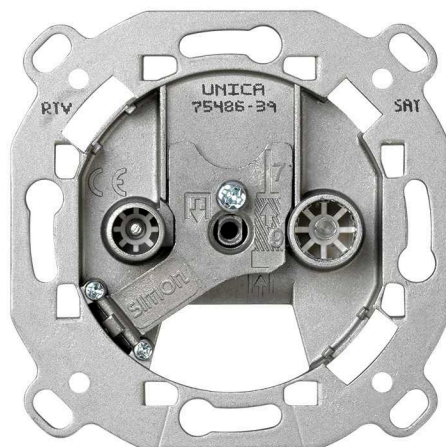

## TOMA R-TV+SAT INTERMEDIA MARFIL

REF. G2746721

#### DESCRIPCIÓN

La toma R-TV+Sat intermedia en color marfil de Simon 27 permite una recepción de señal óptima y admite una sección de cable de entre 6 a 8 milímetros con un pelado de cable de 7 mm.