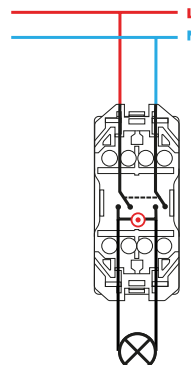

MECANISMOS SIMON 270

Mecanismos básicos / Basic switches

Interruptor unipolar / Single-pole switch
20000101-XXX

Conmutador / 2-way switch
20000201-XXX

Conmutador cruce / Intermediate switch
20000251-XXX

Pulsador neutro / Neutral push button switch
2000015X-XXX

Mecanismos con luminoso / Switches with light

Conmutador luminoso / 2-way switch with light indicator
20000204-XXX

Pulsador neutro luminoso / Neutral push button switch
with light indicator
2000016X-XXX

Mecanismos con piloto / Pilot switches

Interrupor piloto / Pilot switch
20000102-XXX

Interrupor bipolar piloto / Double pole pilot switch
20000134-XXX