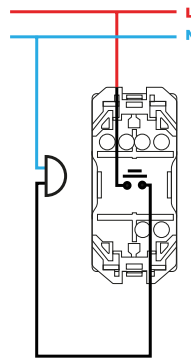

MECANISMOS SIMON 270

Mecanismos básicos / Basic switches

Interruptor unipolar / Single-pole switch
20000101-XXX

Conmutador / 2-way switch
20000201-XXX

Conmutador cruce / Intermediate switch
20000251-XXX

Pulsador neutro / Neutral push button switch
2000015X-XXX

Mecanismos con luminoso / Switches with light

Conmutador luminoso / 2-way switch with light indicator
20000204-XXX

Pulsador neutro luminoso / Neutral push button switch
with light indicator
2000016X-XXX

Mecanismos con piloto / Pilot switches

Interrupor piloto / Pilot switch
20000102-XXX

Interrupor bipolar piloto / Double pole pilot switch
20000134-XXX