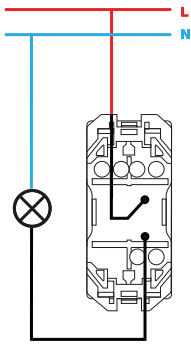

MECANISMOS SIMON 270

Mecanismos básicos / Basic switches

Interruptor unipolar / Single-pole switch
20000101-XXX

Conmutador / 2-way switch
20000201-XXX

Conmutador cruce / Intermediate switch
20000251-XXX

Pulsador neutro / Neutral push button switch
2000015X-XXX

Mecanismos con luminoso / Switches with light

Conmutador luminoso / 2-way switch with light indicator
20000204-XXX

Pulsador neutro luminoso / Neutral push button switch
with light indicator
2000016X-XXX

Mecanismos con piloto / Pilot switches

Interrupor piloto / Pilot switch
20000102-XXX

Interrupor bipolar piloto / Double pole pilot switch
20000134-XXX