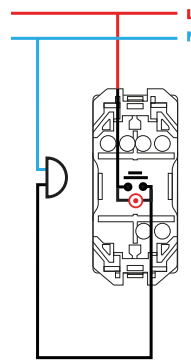

MECANISMOS SIMON 270

Mecanismos básicos / Basic switches

Interruptor unipolar / Single-pole switch
20000101-XXX

Conmutador / 2-way switch
20000201-XXX

Conmutador cruce / Intermediate switch
20000251-XXX

Pulsador neutro / Neutral push button switch
2000015X-XXX

Mecanismos con luminoso / Switches with light

Conmutador luminoso / 2-way switch with light indicator
20000204-XXX

Pulsador neutro luminoso / Neutral push button switch
with light indicator
2000016X-XXX

Mecanismos con piloto / Pilot switches

Interrupor piloto / Pilot switch
20000102-XXX

Interrupor bipolar piloto / Double pole pilot switch
20000134-XXX