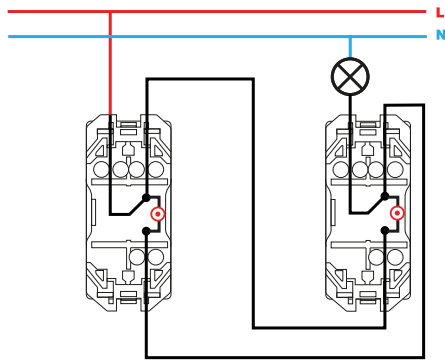

MECANISMOS SIMON 270

Mecanismos básicos / Basic switches

Interruptor unipolar / Single-pole switch
20000101-XXX

Conmutador / 2-way switch
20000201-XXX

Conmutador cruce / Intermediate switch
20000251-XXX

Pulsador neutro / Neutral push button switch
2000015X-XXX

Mecanismos con luminoso / Switches with light

Conmutador luminoso / 2-way switch with light indicator
20000204-XXX

Pulsador neutro luminoso / Neutral push button switch
with light indicator
2000016X-XXX

Mecanismos con piloto / Pilot switches

Interrupor piloto / Pilot switch
20000102-XXX

Interrupor bipolar piloto / Double pole pilot switch
20000134-XXX