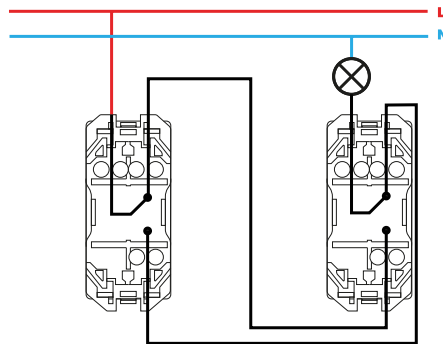

MECANISMOS SIMON 270

Mecanismos básicos / Basic switches

Interruptor unipolar / Single-pole switch
20000101-XXX

Conmutador / 2-way switch
20000201-XXX

Conmutador cruce / Intermediate switch
20000251-XXX

Pulsador neutro / Neutral push button switch
2000015X-XXX

Mecanismos con luminoso / Switches with light

Conmutador luminoso / 2-way switch with light indicator
20000204-XXX

Pulsador neutro luminoso / Neutral push button switch
with light indicator
2000016X-XXX

Mecanismos con piloto / Pilot switches

Interrupor piloto / Pilot switch
20000102-XXX

Interrupor bipolar piloto / Double pole pilot switch
20000134-XXX