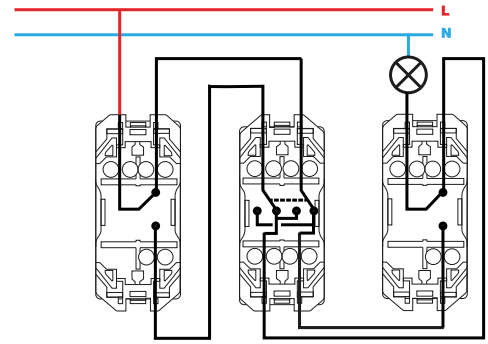

MECANISMOS SIMON 270

Mecanismos básicos / Basic switches

Interruptor unipolar / Single-pole switch
20000101-XXX

Conmutador / 2-way switch
20000201-XXX

Conmutador cruce / Intermediate switch
20000251-XXX

Pulsador neutro / Neutral push button switch
2000015X-XXX

Mecanismos con luminoso / Switches with light

Conmutador luminoso / 2-way switch with light indicator
20000204-XXX

Pulsador neutro luminoso / Neutral push button switch
with light indicator
2000016X-XXX

Mecanismos con piloto / Pilot switches

Interrupor piloto / Pilot switch
20000102-XXX

Interrupor bipolar piloto / Double pole pilot switch
20000134-XXX