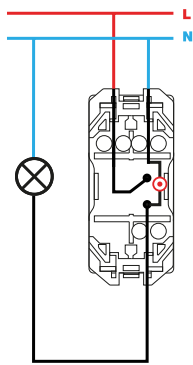

MECANISMOS SIMON 270

Mecanismos básicos / Basic switches

Interruptor unipolar / Single-pole switch
20000101-XXX

Conmutador / 2-way switch
20000201-XXX

Conmutador cruce / Intermediate switch
20000251-XXX

Pulsador neutro / Neutral push button switch
2000015X-XXX

Mecanismos con luminoso / Switches with light

Conmutador luminoso / 2-way switch with light indicator
20000204-XXX

Pulsador neutro luminoso / Neutral push button switch
with light indicator
2000016X-XXX

Mecanismos con piloto / Pilot switches

Interrupor piloto / Pilot switch
20000102-XXX

Interrupor bipolar piloto / Double pole pilot switch
20000134-XXX