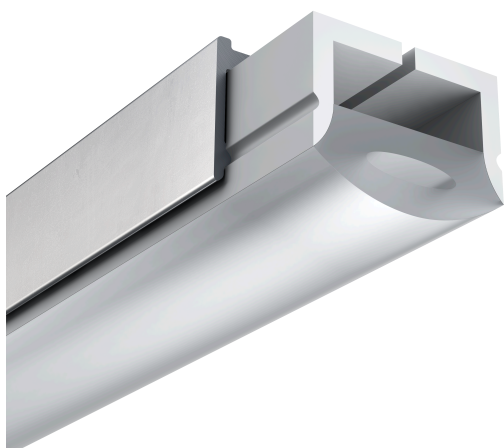

Perfilería flexible vertical para LedFlex

REF. 81208060-039

INFORMACIÓN BÁSICA

DESCRIPCIÓN

Perfilería flexible vertical para LedFlex de SIMON. Fabricada en silicona de alta calidad. Proporciona una protección eficaz contra polvo, humedad y golpes. Perfilera idónea para montar en superficie, permite doblarse frontalmente para poder tomar aquellas formas más ambiciosas acorde con el entorno. Longitud de los perfiles: 2 m. Número de perfiles: 1. Potencia máxima disipada: 15W/m. Peso: 0,25kg/m

ACABADO

Blanco

CONTENIDO DEL EMBALAJE

1 unidad

APLICACIÓN

Doméstico,Hotel,Office,Retail

CLASE ETIM

EC002707