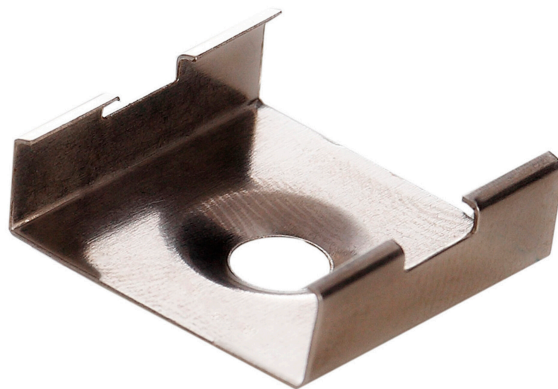

Clip de montaje para perfilera cableado

REF. 81272100-139

INFORMACIÓN BÁSICA

DESCRIPCIÓN

Clip para montaje de la perfilera cableado en superficie para Ledflex de la gama 810 de SIMON.

APLICACIÓN

Doméstico,Hotel,Office,Retail

CONTENIDO DEL EMBALAJE

1 unidad

CLASE ETIM

EC002557

INFORMACIÓN TÉCNICA

CLASIFICACIÓN IP

IP20

NORMATIVA