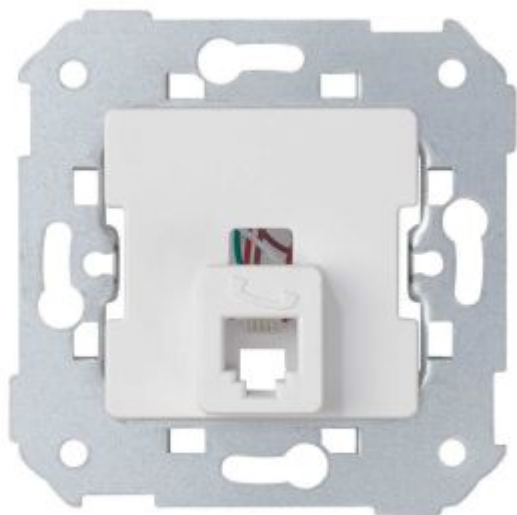

Toma telefónica con 6 contactos RJ12 blanco

REF 75481-30

INFORMACIÓN BÁSICA

COMPATIBILIDAD

Marcos Simon 28, Simon 75, Simon 82 Detail, Simon 82 Nature, Simon 82 y Simon 88

ACABADO

Blanco

CONTENIDO DEL EMBALAJE

Toma telefónica con 6 contactos RJ12

INFORMACIÓN TÉCNICA

MERCADO DISPONIBLE

CE

NÚMERO DE CONECTORES

1

NÚMERO DE CONTACTOS

6

NÚMERO DE CABLES

2

SECCIÓN DE CABLE ADMITIDA (MM)

De 0,3 a 0,5 mm

TIPO DE CONECTOR

RJ12

FORMATO

RJ

IP

IP20

NÚMERO DE ELEMENTOS POSIBLES

1 elemento

TEMPERATURA DE FUNCIONAMIENTO (°C)

5 - 40 °C

TIPO DE MECANISMO

Insertion