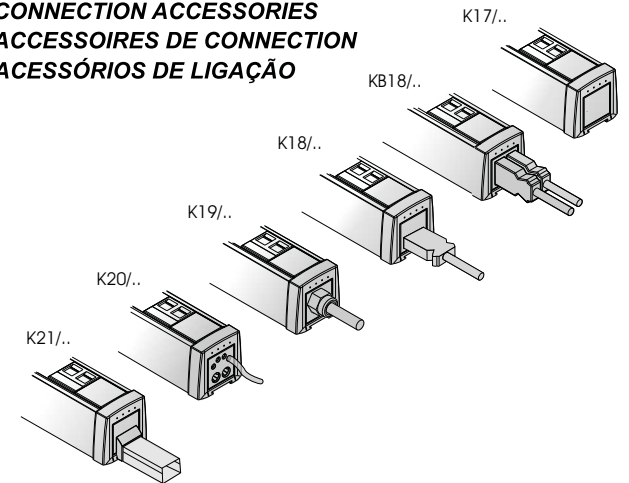

**ACCESORIOS DE CONEXIÓN
CONNECTION ACCESSORIES
ACCESSOIRES DE CONNEXION
ACESSÓRIOS DE LIGAÇÃO**