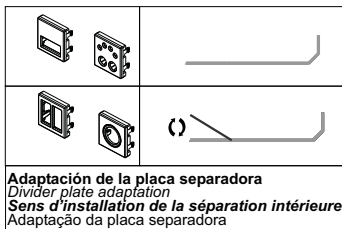

INFORMAÇÃO TÉCNICA

* Para assegurar o cumprimento do regulamento electrotécnico de baixa tensão e a norma UNE 20.451 é necessário instalar o produto de acordo com as presentes instruções. A SIMON CONNECT nao assume qualquer reaponsabilidade se as suas condições nao forem observadas.

ref: KFP ..

**ACCESORIOS DE CONEXIÓN
CONNECTION ACCESSORIES
ACCESSOIRES DE CONNEXION
ACESSÓRIOS DE LIGAÇÃO**

**ACCESORIOS DE INSTALACIÓN
INSTALLATION ACCESSORIES
ACCESSOIRES D'INSTALLATION
ACESSÓRIOS DE INSTALAÇÃO**

MONTAJE ASSEMBLY MONTAGE MONTAGEM

1

Cable datos
Data cable
Câble de courant faible
Cabo de dados

Cable eléctrico
Electrical cable
Câble électrique
Cabo eléctrico

2

3

4

OPCIONES OPTIONS OPTIONS OPÇÕES