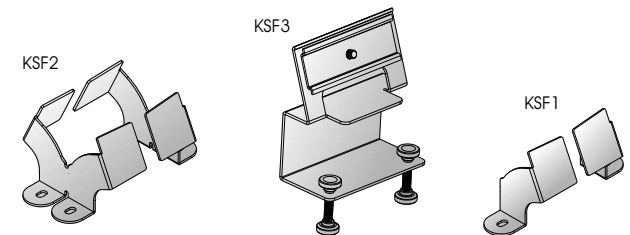

**ACCESORIOS DE INSTALACIÓN
INSTALLATION ACCESSORIES
ACCESSOIRES D'INSTALLATION
ACESSÓRIOS DE INSTALAÇÃO**