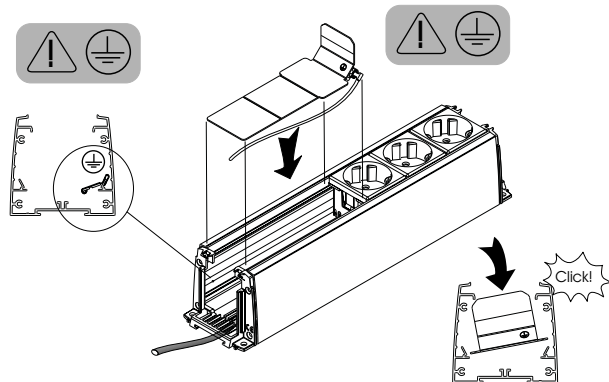

INFORMAÇÃO TÉCNICA

* Para assegurar o cumprimento do regulamento electrotécnico de baixa tensão e a norma UNE 20.451 é necessário instalar o produto de acordo com as presentes instruções. A SIMON CONNECT nao assume qualquer reaponsabilidade se as suas condições nao forem observadas.

ref: KFP ..

**ACCESORIOS DE CONEXIÓN
CONNECTION ACCESSORIES
ACCESSOIRES DE CONNEXION
ACESSÓRIOS DE LIGAÇÃO**

**ACCESORIOS DE INSTALACIÓN
INSTALLATION ACCESSORIES
ACCESSOIRES D'INSTALLATION
ACESSÓRIOS DE INSTALAÇÃO**

MONTAJE ASSEMBLY MONTAGE MONTAGEM

1

Cable datos
Data cable
Câble de courant faible
Cabo de dados

Cable eléctrico
Electrical cable
Câble électrique
Cabo eléctrico

2

3

4

OPCIONES OPTIONS OPTIONS OPÇÕES