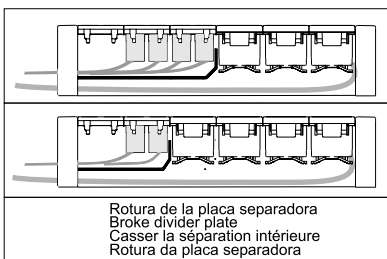

INFORMAÇÃO TÉCNICA

* Para assegurar o cumprimento do regulamento electrotécnico de baixa tensão e a norma UNE 20.451 é necessário instalar o produto de acordo com as presentes instruções. A SIMON CONNECT nao assume qualquer reaponsabilidade se as suas condições nao forem observadas.

ref: KFP ..

**ACCESORIOS DE CONEXIÓN
CONNECTION ACCESSORIES
ACCESSOIRES DE CONNEXION
ACESSÓRIOS DE LIGAÇÃO**

**ACCESORIOS DE INSTALACIÓN
INSTALLATION ACCESSORIES
ACCESSOIRES D'INSTALLATION
ACESSÓRIOS DE INSTALAÇÃO**

MONTAJE ASSEMBLY MONTAGE MONTAGEM

1

Cable datos
Data cable
Câble de courant faible
Cabo de dados

Cable eléctrico
Electrical cable
Câble électrique
Cabo eléctrico

2

3

4

OPCIONES OPTIONS OPTIONS OPÇÕES