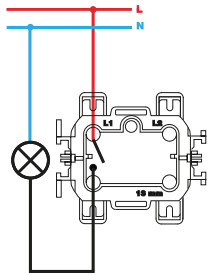

MECANISMOS SIMON 73

Mecanismos básicos / Basic switches

Interrupor unipolar / Single-pole switch
73101-39

Pulsador / Push button switch
73150-39

Interrupor bipolar / Double pole switch
73131-39

Conmutador cruce / Intermediate switch
73251-39

Conmutador / 2-way switch
73201-39

Mecanismos con luminoso / Switches with light

Pulsador / Push button switch
73160-39