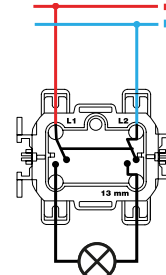

MECANISMOS SIMON 73

Mecanismos básicos / Basic switches

Interrupor unipolar / Single-pole switch
73101-39

Pulsador / Push button switch
73150-39

Interrupor bipolar / Double pole switch
73131-39

Conmutador cruce / Intermediate switch
73251-39

Conmutador / 2-way switch
73201-39

Mecanismos con luminoso / Switches with light

Pulsador / Push button switch
73160-39