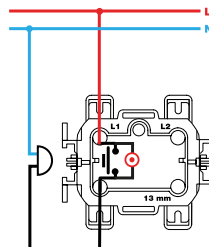

Mecanismos con luminoso / Switches with light

Pulsador / Push button switch
73160-39