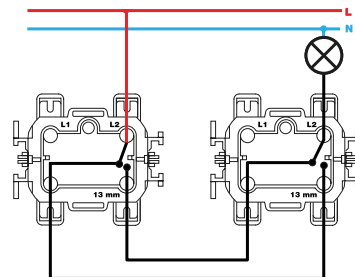

MECANISMOS SIMON 73

Mecanismos básicos / Basic switches

Interrupor unipolar / Single-pole switch
73101-39

Pulsador / Push button switch
73150-39

Interrupor bipolar / Double pole switch
73131-39

Conmutador cruce / Intermediate switch
73251-39

Conmutador / 2-way switch
73201-39

Mecanismos con luminoso / Switches with light

Pulsador / Push button switch
73160-39