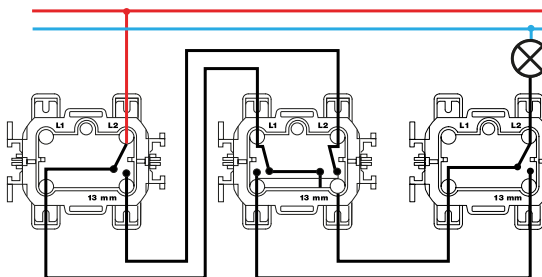

MECANISMOS SIMON 73

Mecanismos básicos / Basic switches

Interrupor unipolar / Single-pole switch
73101-39

Pulsador / Push button switch
73150-39

Interrupor bipolar / Double pole switch
73131-39

Conmutador cruce / Intermediate switch
73251-39

Conmutador / 2-way switch
73201-39

Mecanismos con luminoso / Switches with light

Pulsador / Push button switch
73160-39