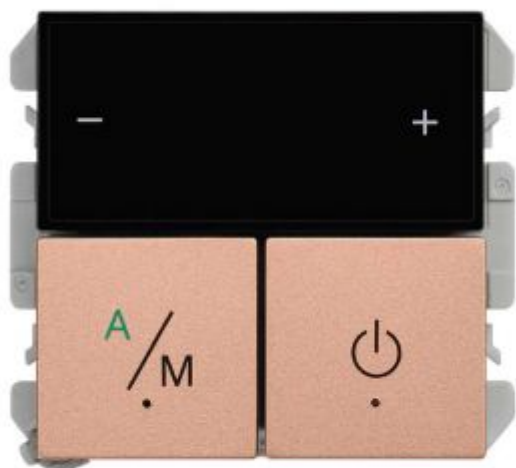

Termostato para suelo radiante eléctrico Simon iO con sonda incluida cobre Simon 270

REF 21000812-091

INFORMACION BASICA

ACABADO

Cobre

MATERIAL

Various

CONTENIDO DEL EMBALAJE

Mecanismo e instrucciones

INFORMACION TECNICA

MERCADO DISPONIBLE

CE

SECCIÓN DE CABLE ADMITIDA (MM)

De 1,5 a 2,5 mm

INTENSIDAD (A)

10 A

TIPO DE MECANISMO

Push

VOLTAJE (V~)

127/230 V~

INSTALACIÓN Y MANTENIMIENTO

INSTALABLE EN CAJA DE EMPOTRAR

Universal

SENTIDO DE INSTALACIÓN