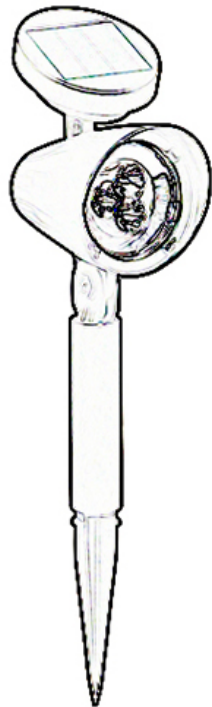

Foco Solar Larise Luxform

REF. IL441390

INFORMACIÓN BÁSICA

DESCRIPCIÓN

El nuevo foco solar Lazise de Luxform presenta un panel solar con el que carga su batería para aportar un punto de luz de 5 Lúmens y luz color blanco cálido al jardín. Este foco esta fabricada en plástico aportando un IP44 lo que lo hace perfecto para exteriores como jardines.

ACABADO

Negro

EMBALAJE

Caja

CLASE ETIM

EC000301

INFORMACIÓN TÉCNICA

NORMATIVA

INFORMACIÓN LOGÍSTICA

CÓDIGO EAN UNITARIO	PESO NETO DEL PRODUCTO	UNIDAD DE MEDIDA EMBALAJE
8719099441398	0.20	MMT
ALTURA EMBALAJE UNITARIO	UNIDAD DE PESO EMBALAJE UNITARIO	VOLUMEN EMBALAJE
0.00	KGM	36756720.00
ANCHO EMBALAJE UNITARIO	UDS. CONTENIDAS EMBALAJE	UNIDAD DE VOLUMEN EMBALAJE
0.00	12	MMQ
LONGITUD EMBALAJE UNITARIO	ALTURA EMBALAJE	PESO BRUTO EMBALAJE
0.00	286.00	0.00
VOLUMEN EMBALAJE UNITARIO	ANCHO EMBALAJE	PESO NETO EMBALAJE
0.00	357.00	2.40
PESO BRUTO EMBALAJE UNITARIO	LONGITUD EMBALAJE	UNIDAD DE PESO EMBALAJE
0.20	360.00	KGM

8,2 cm

35,5cm

11,5 cm