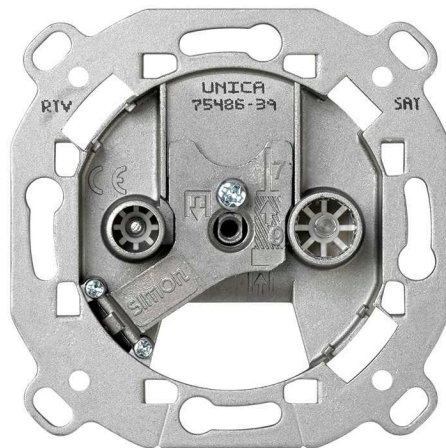

## TOMA R-TV+SAT ALUMINIO

REF. M8248733

#### DESCRIPCIÓN

La toma R-TV+Sat intermedia no modular en color aluminio de Simon 82 permite una recepción de señal óptima y admite una sección de cable de entre 6 a 8 milímetros con un pelado de cable de 7 mm.