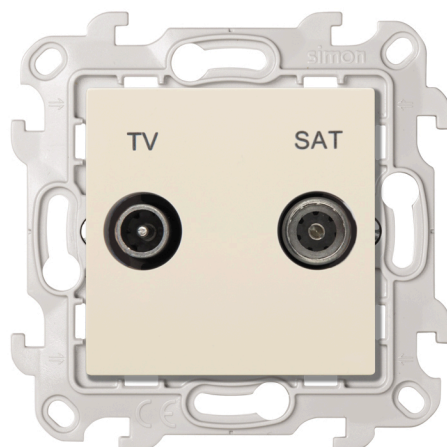

Prise TV-SAT Socket -Unique connexion à vis ivoire Simon 24 Harmonie

RÉF. 2410487-031

INFORMATION DE BASE

FINITION

Marfil

CONTENU DE L'EMBALLAGE

Prise TV/SAT

COMPATIBILITÉ

Cadres Simon 24 Harmonie

CLASSE ETIM

EC000439

INFORMATION TECHNIQUE

SECTION DE CÂBLE ADMISE
(MM)

Coaxial

TYPE DE CONNECTEUR

IEC