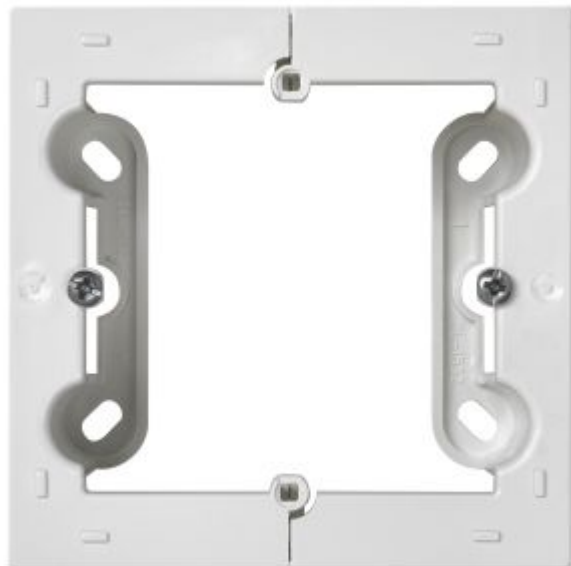

CAJA DE SUPERFICIE BLANCO SIMON 10

REF F1090751030

INFORMACIÓN LOGÍSTICA

ALTO PRODUCTO

0MMT

ANCHO PRODUCTO

0MMT

PROFUNDO PRODUCTO