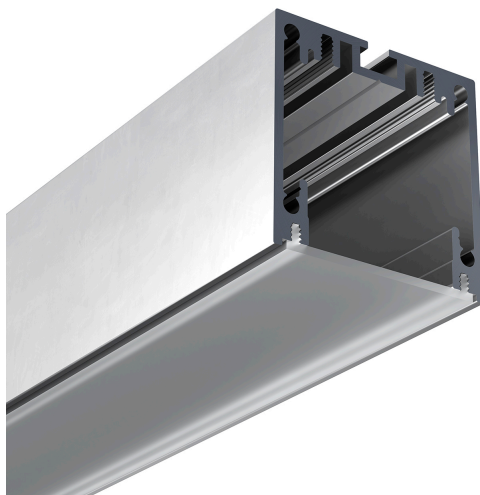

## Perfilería suspendida para LedFlex en acabado blanco

REF. 81200830-039

#### DESCRIPCIÓN

Perfilería Suspendida para LedFlex de SIMON. Fabricada en aluminio lacado en blanco texturizado. Proporciona una protección eficaz contra polvo, humedad y golpes. Perfilera idónea para montar suspendida con el accesorio 81270800-339 (tensores) o en superficie. El perfil tiene un ancho de 25 mm, por lo que permite instalar más de una tira LedFlex de SIMON en su interior sin que se supere el consumo de 40W/m. Longitud de los perfiles: 2 m. Número de perfiles: 1. Potencia máxima disipada: 30W/m. Peso: 0,859kg/m