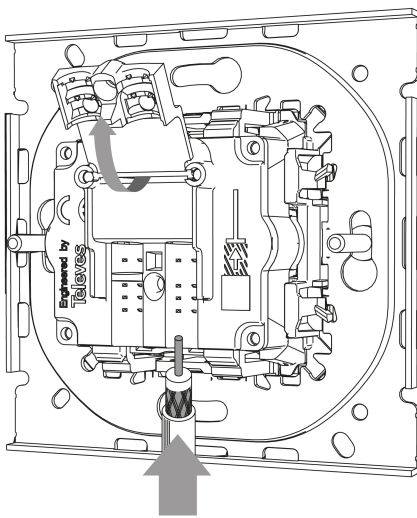

DESNUDADO DE CABLE NECESARIO (MM)

8

INSTALABLE EN CAJA DE EMPOTRAR

Universal

DIRECCIÓN DE INSTALACIÓN

Horizontal

TIPO DE INSTALACIÓN

Apto para empotrar

TIPO DE CONEXIÓN DE TERMINAL - FUNCIÓN 1

A tornillo

NORMATIVA

REGULACIONES

Dir. 2014/30/UE EMC | Dir. 2011/65/UE RoHS + post. mod. | EN 50083-2:2012 + A1:2015 | EN IEC 63000:2018

INFORMACIÓN LOGÍSTICA

CÓDIGO EAN UNITARIO	PESO BRUTO EMBALAJE UNITARIO	LONGITUD EMBALAJE
8421053266236	0.09	280.00
ALTURA EMBALAJE UNITARIO	PESO NETO DEL PRODUCTO	UNIDAD DE MEDIDA EMBALAJE
0.00	0.09	MMT
ANCHO EMBALAJE UNITARIO	UNIDAD DE PESO EMBALAJE UNITARIO	VOLUMEN EMBALAJE
0.00	KGM	1818180.00
LONGITUD EMBALAJE UNITARIO	EAN EMBALAJE	UNIDAD DE VOLUMEN EMBALAJE
0.00	8421053264959	MMQ
UNIDAD DE MEDIDA EMBALAJE UNITARIO	UDS. CONTENIDAS EMBALAJE	PESO BRUTO EMBALAJE
MMT	10	0.00
VOLUMEN EMBALAJE UNITARIO	ALTURA EMBALAJE	PESO NETO EMBALAJE
0.00	55.50	0.88
UNIDAD DE VOLUMEN EMBALAJE UNITARIO	ANCHO EMBALAJE	
MMQ	117.00	

● INTERMEDIA
20000487-09

○ FINAL
20000488-09x

● UNICA
20000486-09x

En Serie/Cascada

En Estrella

1

2

3