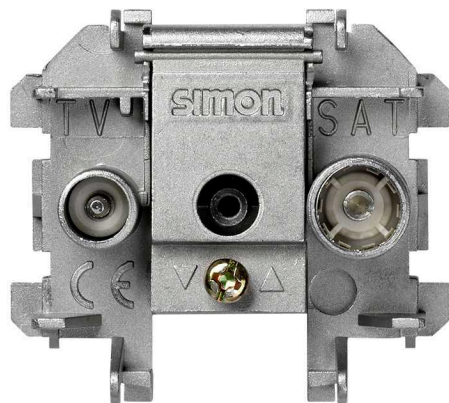

## TOMA R-TV+SAT INTERMEDIA ALUMINIO

REF. B5373487

#### DESCRIPCIÓN

La toma R-TV+Sat intermedia en color aluminio de Simon 73 Loft permite una recepción de señal óptima y admite una sección de cable de entre 6 a 8 milímetros con un pelado de cable de 8 mm.