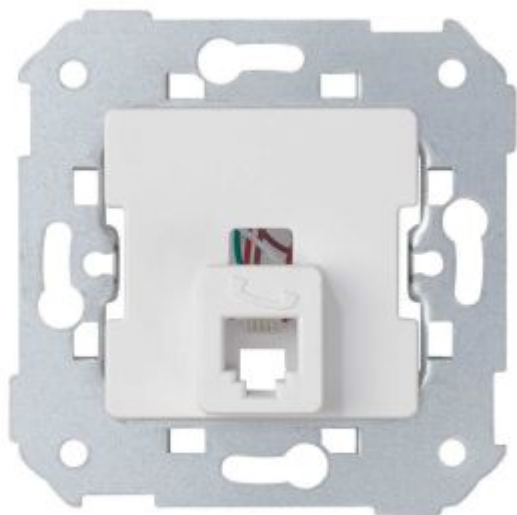

## Toma telefónica con 6 contactos RJ12 blanco

REF 75481-30