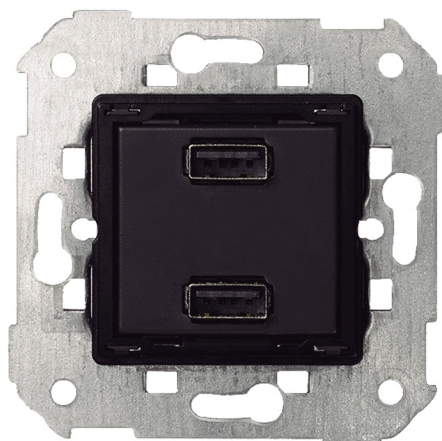

TOMA 2 CARGADOR USB 2.1A BLANCO S82

REF. M821196060

INFORMACIÓN BÁSICA

DESCRIPCIÓN

La toma de un cargador de USB tipo A en color blanco con 2,1 Amperios de carga forma parte de la Serie 82 de Simon. Esta función es cada vez más importante para la conexión de múltiples dispositivos electrónicos mediante cable USB como smartphone, videoconsola, ordenadores entre otros. Dispone de un sistema de embornamiento mediante tornillo y apto en su instalación empotrada.