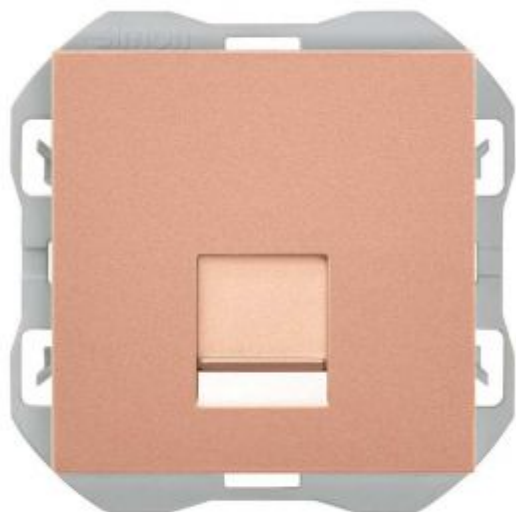

# Tapa de voz y datos plana con guardapolvo con 1 conector RJ45 cobre Simon 270

REF 20000187-091

### ACABADO

Cobre