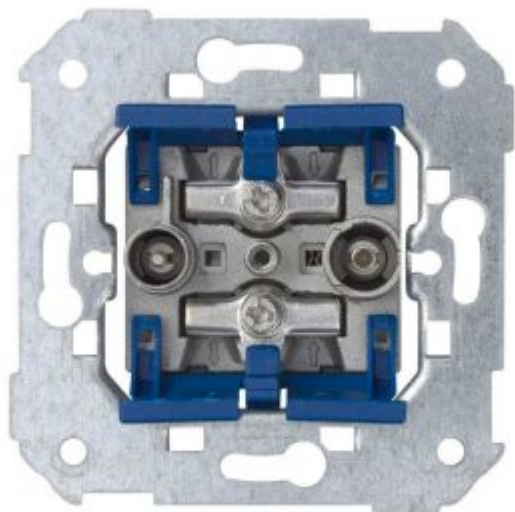

Toma de señal modular R-TV+SAT intermedia

REF 75467-69

INFORMACION BASICA

COMPATIBILIDAD

Marcos Simon 27 Play, Simon 27 Neos, Simon 27 Scudo, Simon 27, Simon 27 Centralizaciones, Simon 28, Simon 31, Simon 44 Aqua, Simon 75, Simon 82 Detail, Simon 82 Nature, Simon 82 y Simon 88

2

NÚMERO DE CABLES

2

SECCIÓN DE CABLE ADMITIDA (MM)

De 6 a 8 mm

TIPO DE CONECTOR

IEC

FORMATO

INSTALABLE EN CAJA DE EMPOTRAR

Universal

TIPO DE INSTALACIÓN

Apto para superficie y empotrar

TIPO DE CONEXIÓN DEL TERMINAL

Screw

INFORMACIÓN LOGÍSTICA

PESO NETO