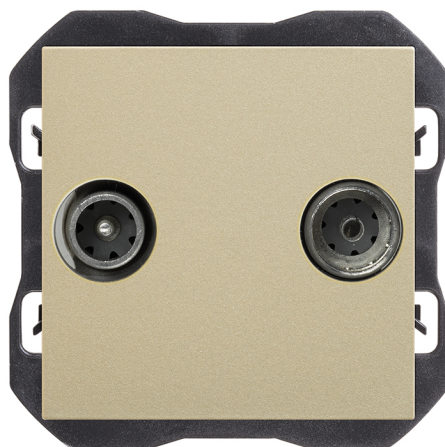

Toma de señal R-TV+Sat única cava Simon 270

REF. 20000486-094

INFORMACIÓN BÁSICA

ACABADO

Cava mate

COMPATIBILIDAD

Marcos Simon 270

CLASE ETIM

EC000439

MATERIAL

Termoplástico

CONTENIDO DEL EMBALAJE

Toma R-TV+SAT, tapa y hoja de instrucciones

INFORMACIÓN TÉCNICA

MERCADO DISPONIBLE CE	NÚMERO DE ELEMENTOS POSIBLES 1 elemento	TIPO DE MECANISMO Insertion
SECCIÓN DE CABLE ADMITIDA (MM) De 1,5 a 2,5 mm	FORMATO R/TV,SAT	RANGO DE TEMPERATURA DE FUNCIONAMIENTO (°C) 5 - 45 °C
TIPO DE CONECTOR IEC	CLASIFICACIÓN IP IP20	RAL 7048
TIPO DE CUBIERTA Ancha	MANTENIMIENTO Limpiar con un paño suave y seco. No utilizar paños y/o limpiadores abrasivos que contengan cloro.	RANGO DE TEMPERATURA DE ALMACENAMIENTO (°C) -25 - 50 °C

INSTALACIÓN Y MANTENIMIENTO

DESNUDADO DE CABLE NECESARIO (MM) 8	INSTALABLE EN CAJA DE EMPOTRAR Universal	TIPO DE INSTALACIÓN Apto para empotrar
	DIRECCIÓN DE INSTALACIÓN Horizontal,Vertical	TIPO DE CONEXIÓN DE TERMINAL - FUNCIÓN 1 A tornillo