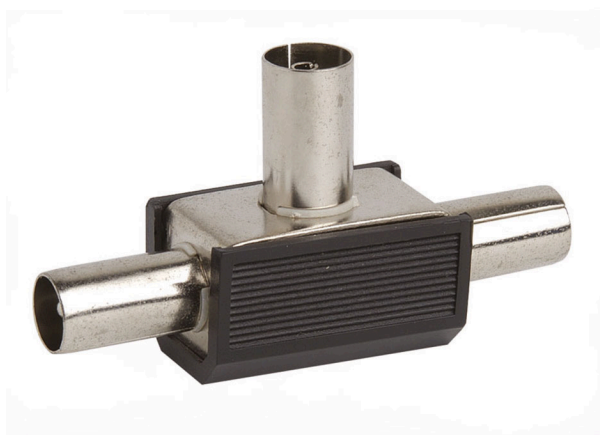

DISTRIBUIDOR BLINDADO TV 1 MACHO + 2 HEMBRAS SIMON BRICO

REF. MU730899

INFORMACIÓN BÁSICA

DESCRIPCIÓN

Conector-distribuidor blindado en negro para tomas de televisión con forma de T de SIMON BRICO para distribuir la señal con una entrada macho y 2 salidas hembras. El formato retráctil favorece la venta masiva.

ACABADO

Negro

EMBALAJE

Retráctil

CLASE ETIM

EC000420

INFORMACIÓN TÉCNICA

NORMATIVA