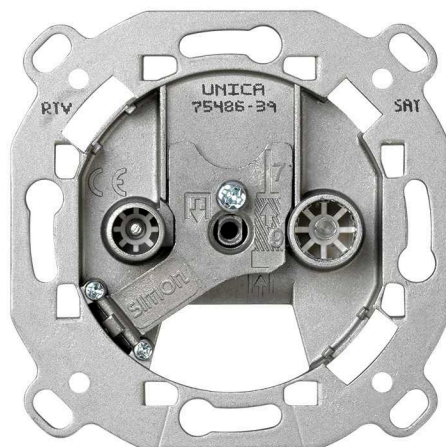

TOMA R-TV+SAT BLANCO

REF. M7548730

INFORMACIÓN BÁSICA

DESCRIPCIÓN

La toma R-TV+Sat intermedia no modular en color blanco de Simon 75 permite una recepción de señal óptima y admite una sección de cable de entre 6 a 8 milímetros con un pelado de cable de 7 mm.

EMBALAJE

Blíster

CLASE ETIM

EC000439

INFORMACIÓN TÉCNICA

NORMATIVA

GARANTÍA

3 años

INFORMACIÓN LOGÍSTICA

CÓDIGO EAN UNITARIO

8412852006772

PESO NETO DEL PRODUCTO

0.13200000000000000622

UNIDAD DE MEDIDA EMBALAJE

MMT

ALTURA EMBALAJE UNITARIO

0.00000000000000000000

UNIDAD DE PESO EMBALAJE UNITARIO

KGM

VOLUMEN EMBALAJE

7470837

ANCHO EMBALAJE UNITARIO

0.00000000000000000000

EAN EMBALAJE