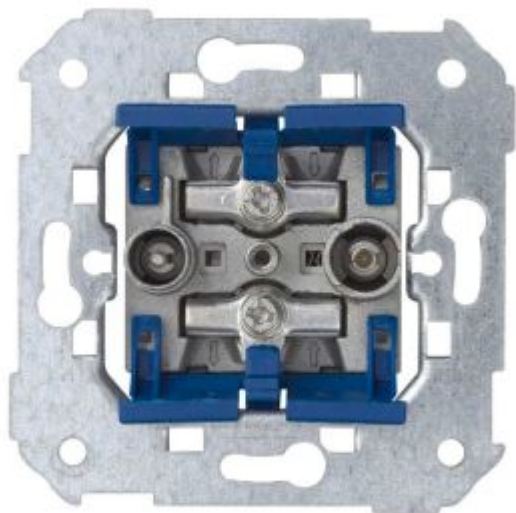

Toma de señal modular R-TV+SAT única Simon 75

REF 75466-69

INFORMACIÓN BÁSICA

COMPATIBILIDAD

Marcos Simon 27 Play, Simon 27 Neos, Simon 27 Scudo, Simon 27, Simon 27 Centralizaciones, Simon 28, Simon 31, Simon 44 Aqua, Simon 75, Simon 82 Detail, Simon 82 Nature, Simon 82 y Simon 88

1

NÚMERO DE CABLES

1

SECCIÓN DE CABLE ADMITIDA (MM)

De 6 a 8 mm

TIPO DE CONECTOR

IEC

FORMATO

INSTALABLE EN CAJA DE EMPOTRAR

Universal

TIPO DE INSTALACIÓN

Apto para superficie y empotrar

TIPO DE CONEXIÓN DEL TERMINAL

A tornillo

INFORMACIÓN LOGÍSTICA

ALTO PRODUCTO