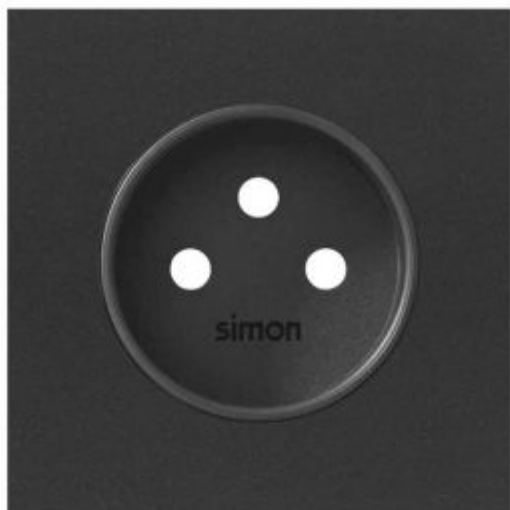

Tapa para base de enchufe francesa negro mate Simon 100

REF 10000068-238

INFORMACION BASICA

COMPATIBILIDAD

Mecanismos Simon 100

ACABADO

Negro mate

MATERIAL

Plastic

CONTENIDO DEL EMBALAJE

Tapa

INFORMACION TECNICA

MERCADO DISPONIBLE

CE

COMPATIBLE CON CONECTORES

Horizontal y vertical