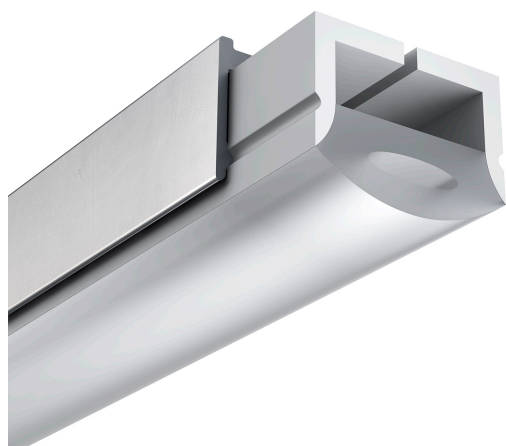

## Clip de montaje para perfilera flexible vertical

REF. 81278060-139

#### DESCRIPCIÓN

Clip para montaje de la perfilera flexible vertical en superficie para Ledflex de la gama 810 de SIMON.