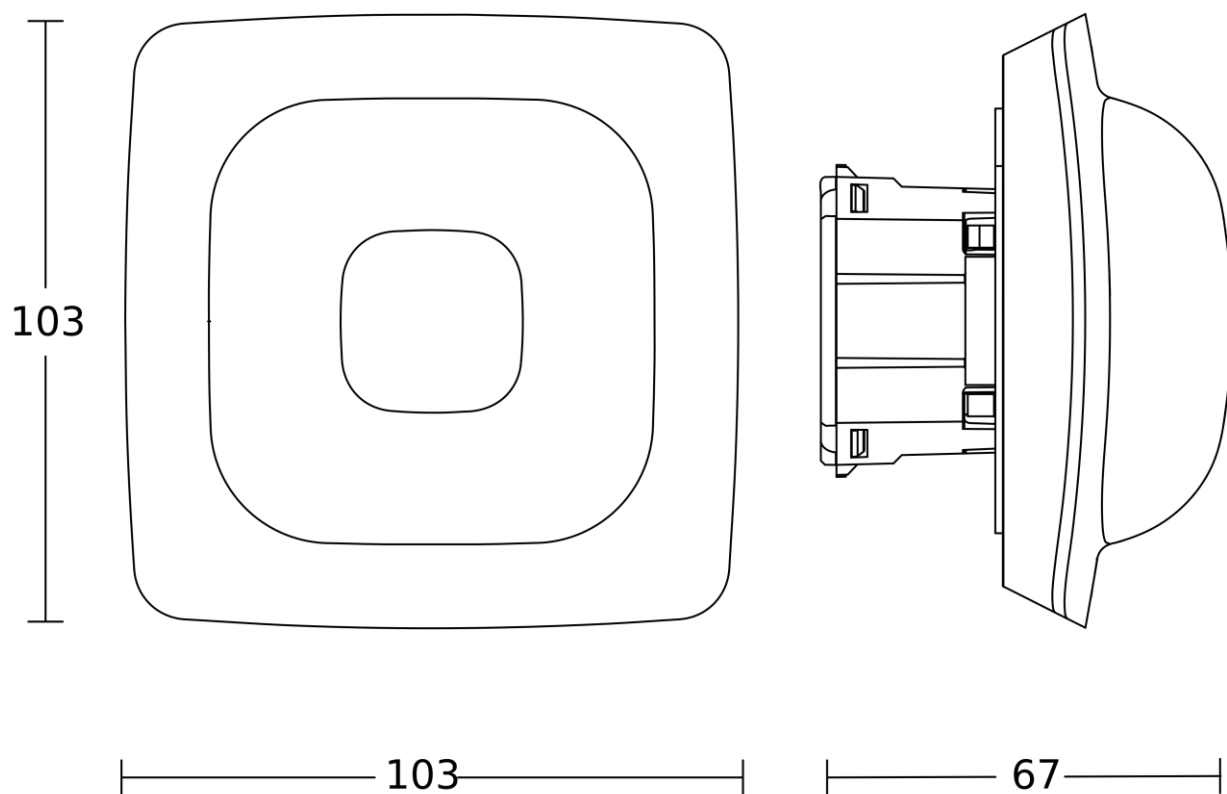

### Descripción del producto:

Detector de presencia y luminosidad de empotrar PIR. La altura de instalación recomendada es de 2,8 m, siendo la altura máxima de 10 m. Tiene un ángulo de detección de 360 ° y un ángulo de apertura de 160°. El rango de detección tangencial es de 24 x 24 m y el rango de detección radial de 9 x 9 m.

Tensión Alimentación:	220 - 240 VAC	Frecuencia:	50 - 60 Hz
Instalación:	Empotrado	Dimensiones:	103 x 103 x 69 mm
Necesita Accesorio	SÍ	Diámetro	*Instalación en caja
Empotrar:		Corte:	
Grado de Protección IP:	IP 20		
Rango Temperatura:	0 - 40 °C	Acabado:	Blanco

## Parámetros de detección

Tecnología:	PIR	Tipo de Detección:	Presencia
Alcance Transversal:	24 x 24 m	Alcance Radial:	9 x 9 m
Rango Presencia:	9 x 9 m		
Ángulo Detección:	360 °	Ángulo Apertura:	160°
Altura Mínima:	2,5 m	Altura Máxima:	10 m
Altura Recomendada:	2,8 m		

Possible mounting height: 2,50 m - 10,00 m

Orange: presence

Black: tangential

Configuración y control

Tipo de Control:	On-Off + PF	Potencia Máxima:	2000 W
Número Máx. Luminarias:	8	Potencia LED:	600 W
Entrada Auxiliar:	SÍ	Configuración:	P, BL*
Rango Luminosidad:	2 - 2000 lux	Rango Temporización:	5 s - 60 min
Interconexión Sensores:	SÍ	Tipo Interconexión:	BL