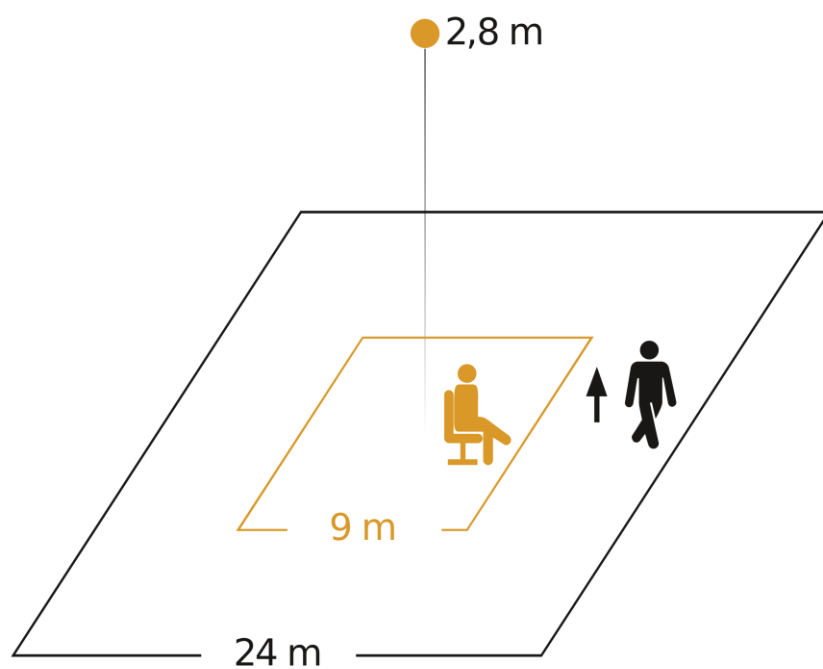

### Descripción del producto:

Detector de presencia y luminosidad de empotrar PIR. La altura de instalación recomendada es de 2,8 m, siendo la altura máxima de 10 m. Tiene un ángulo de detección de 360 ° y un ángulo de apertura de 160°. El rango de detección tangencial es de 24 x 24 m y el rango de detección radial de 9 x 9 m.

Tensión Alimentación:	220 - 240 VAC	Frecuencia:	50 - 60 Hz
Instalación:	Empotrado	Dimensiones:	103 x 103 x 69 mm
Necesita Accesorio	SÍ	Diámetro	*Instalación en caja
Empotrar:		Corte:	
Grado de Protección IP:	IP 20		
Rango Temperatura:	0 - 40 °C	Acabado:	Blanco

## Parámetros de detección

Tecnología:	PIR	Tipo de Detección:	Presencia
Alcance Transversal:	24 x 24 m	Alcance Radial:	9 x 9 m
Rango Presencia:	9 x 9 m		
Ángulo Detección:	360 °	Ángulo Apertura:	160°
Altura Mínima:	2,5 m	Altura Máxima:	10 m
Altura Recomendada:	2,8 m		

Possible mounting height: 2,50 m - 10,00 m

Orange: presence

Black: tangential

Configuración y control

Tipo de Control:	On-Off + PF	Potencia Máxima:	2000 W
Número Máx. Luminarias:	8	Potencia LED:	600 W
Entrada Auxiliar:	SÍ	Configuración:	P, BL*
Rango Luminosidad:	2 - 2000 lux	Rango Temporización:	5 s - 60 min
Interconexión Sensores:	SÍ	Tipo Interconexión:	BL