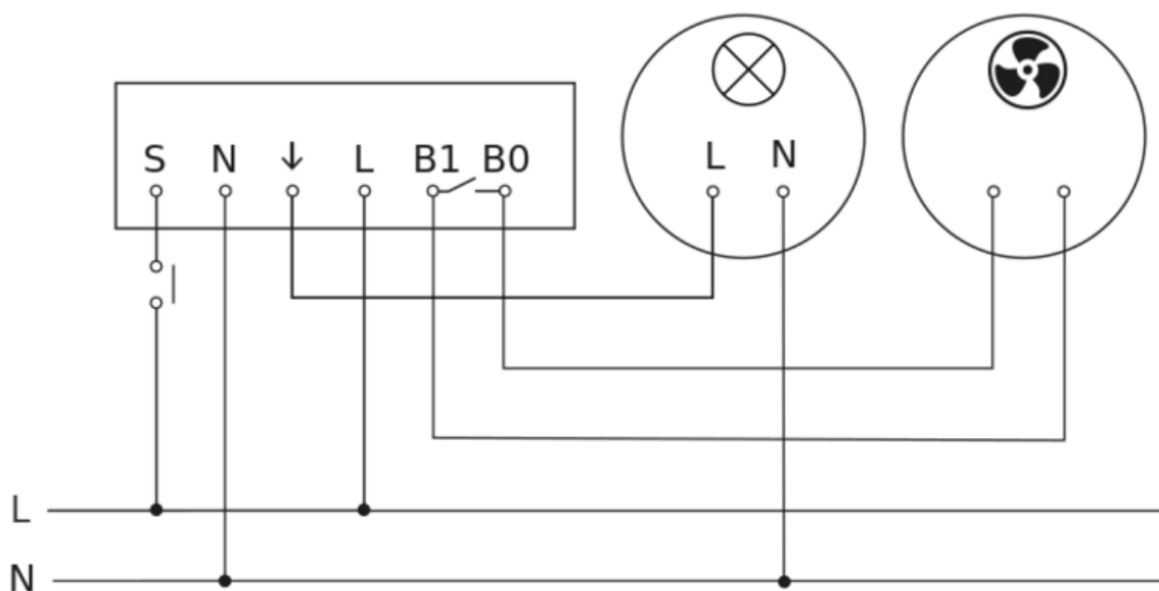

Configuración y control

Tipo de Control:	On-Off + PF	Potencia Máxima:	2000 W
Número Máx. Luminarias:	8	Potencia LED:	600 W
Entrada Auxiliar:	SÍ	Configuración:	P, BL*
Rango Luminosidad:	2 - 2000 lux	Rango Temporización:	5 s - 60 min
Interconexión Sensores:	SÍ	Tipo Interconexión:	BL

*P: Potenciómetros, SR: Smart Remote, BL: Bluetooth