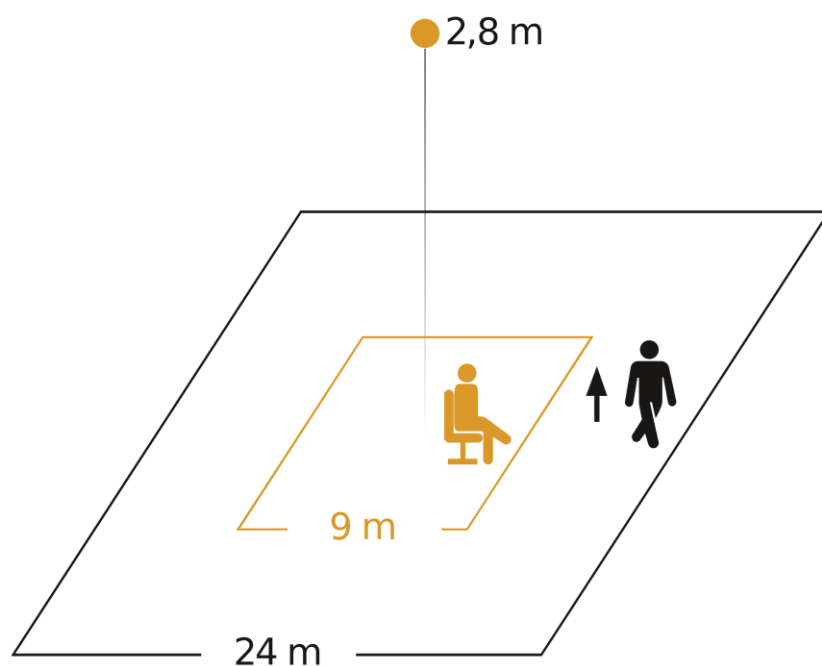

89212736-230

Detector de presencia empotrado 24x24m KNX blanco

Descripción del producto:

Detector de presencia y luminosidad de empotrar PIR. La altura de instalación recomendada es de 2,8 m, siendo la altura máxima de 10 m. Tiene un ángulo de detección de 360 ° y un ángulo de apertura de 160°. El rango de detección tangencial es de 24m x 24m m y el rango de detección radial de 9m x 9m m.

Características Generales

Tensión Alimentación:	KNX (21 - 30 VDC)	Instalación:	Empotrado
Necesita Accesorio	NO	Diámetro	68 mm
Empotrar:		Corte:	
Grado de Protección IP:	20	Dimensiones:	103 x 103 x 106 mm
Rango Temperatura:	0 - 40 °C	Acabado:	Blanco

Parámetros de detección

Tecnología:	PIR	Tipo de Detección:	Presencia
Alcance Transversal:	24 x 24 m	Alcance Radial:	9 x 9 m
Rango Presencia:	9 x 9 m		
Ángulo Detección	360 °	Ángulo Apertura:	160°
Altura Mínima:	2,5 m	Altura Máxima:	10 m
Altura Recomendada:	2,8 m		

Possible mounting height: 2,50 m - 10,00 m

Orange: presence

Black: tangential

Configuración y control

Tipo de Control:	KNX	Consumo Típico:	10 mA
Entrada Auxiliar:	NO	Configuración:	P, BL, KNX*
Rango Luminosidad:	2 - 2000 lux	Rango Temporización:	10s - 1092 min