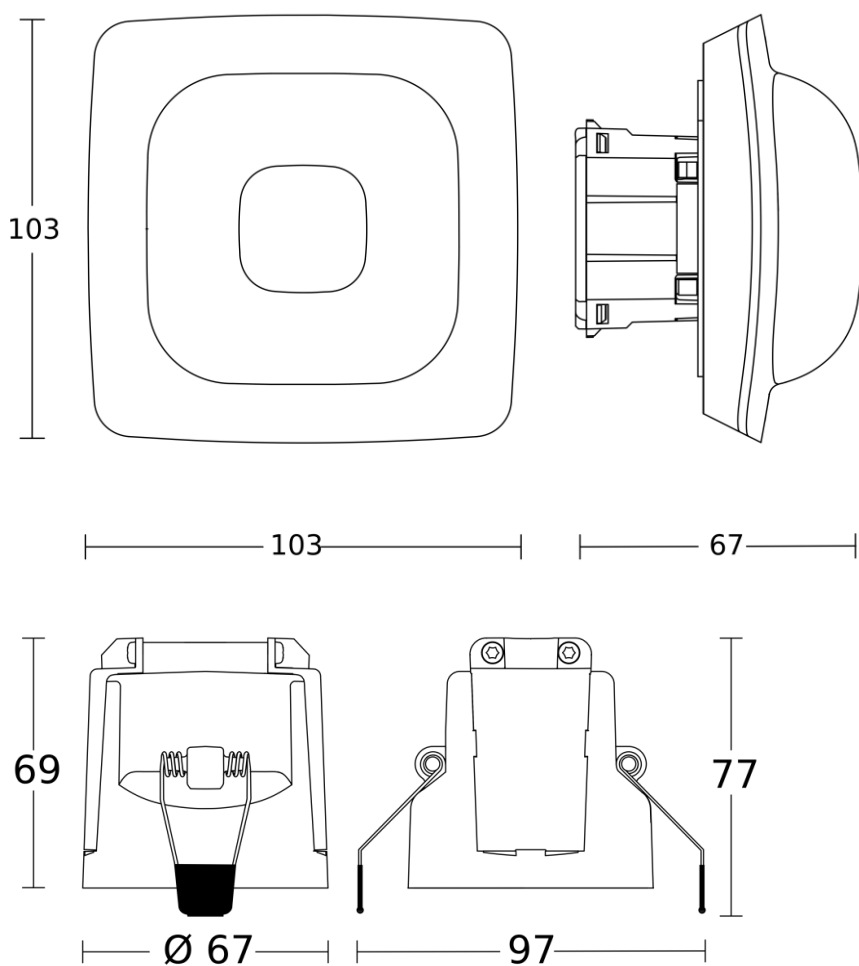

89212736-230

Detector de presencia empotrado 24x24m KNX blanco

Descripción del producto:

Detector de presencia y luminosidad de empotrar PIR. La altura de instalación recomendada es de 2,8 m, siendo la altura máxima de 10 m. Tiene un ángulo de detección de 360 ° y un ángulo de apertura de 160°. El rango de detección tangencial es de 24m x 24m m y el rango de detección radial de 9m x 9m m.

La tensión de alimentación es KNX (21 - 30 VDC). La temperatura de funcionamiento del detector es: 0 - 40 °C.

Acabado blanco, grado de protección IP 20 y dimensiones: 103 x 103 x 106 mm.

Garantía de 5 años.

Características Generales

Tensión Alimentación:	KNX (21 - 30 VDC)	Instalación:	Empotrado
Necesita Accesorio	NO	Diámetro	68 mm
Empotrar:		Corte:	
Grado de Protección IP:	20	Dimensiones:	103 x 103 x 106 mm
Rango Temperatura:	0 - 40 °C	Acabado:	Blanco

Parámetros de detección

Tecnología:	PIR	Tipo de Detección:	Presencia
Alcance Transversal:	24 x 24 m	Alcance Radial:	9 x 9 m
Rango Presencia:	9 x 9 m		
Ángulo Detección	360 °	Ángulo Apertura:	160°
Altura Mínima:	2,5 m	Altura Máxima:	10 m
Altura Recomendada:	2,8 m		