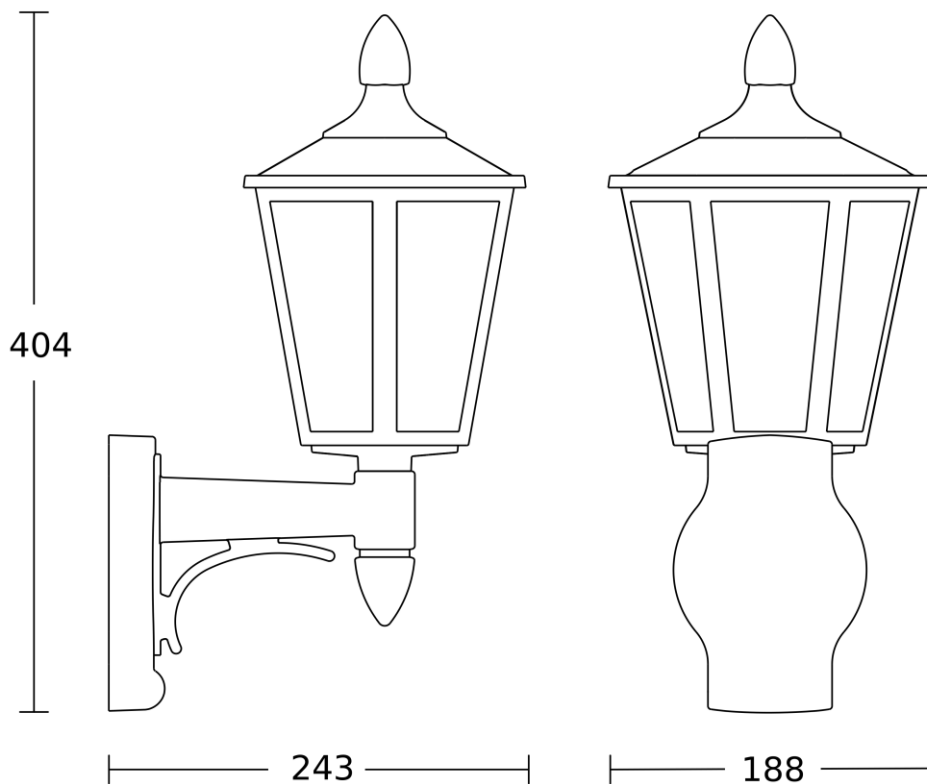

89196010-600

Luminaria clásica para lámpara E27 60W blanco

Descripción del producto:

Luminaria clásica con detector PIR. La potencia es de máximo 60 W.

La altura máxima de instalación es 4 m y la instalación es en pared (superficie)

La tensión de alimentación es 220 - 240 VAC. La temperatura de funcionamiento es: -20 - 40 °C.

Grado de protección IP 44 e IK 03 y dimensiones: 243 x 188 x 404 mm.

Garantía de 3 años.

Características Generales

Tensión Alimentación:	220 - 240 VAC	Instalación:	Superficie
Frecuencia:	50 - 60 Hz	Rango Tª:	-20 - 40 °C
Potencia:	máx 60 W	IK:	IK 03
Dimensiones:	243 x 188 x 404 mm		
IP:	IP 44		

Medidas:

Configuración y control

Alto Embalaje:	239 mm
----------------	--------

Profundo Embalaje:	460 mm
--------------------	--------

Peso Bruto:	1,28 kg
-------------	---------

Ancho Embalaje:	250 mm
-----------------	--------
