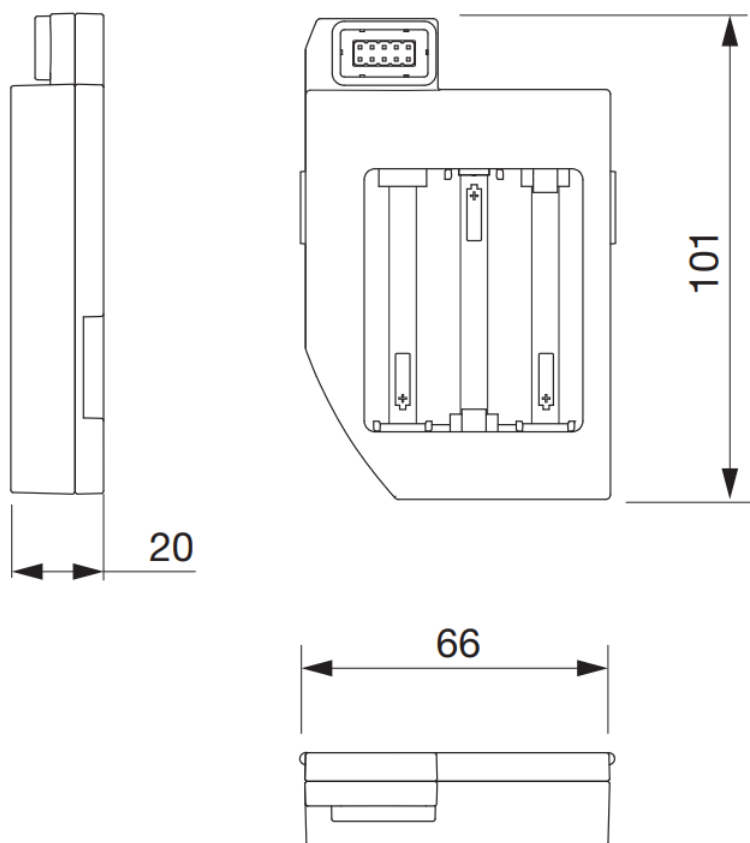

89200096-039

Módulo de emergencia para 89391600-xxx

Descripción del producto:

Módulo de emergencia para luminarias 89391600-xxx.

El módulo se alimenta con baterías AA. La duración de la iluminación de emergencia es de 3 horas de acuerdo a la norma EN 60598-2-22, y proporciona un flujo luminoso de 107 lm.

Garantía de 5 años.

Características Generales

Alimentación:	3x baterías AA	Tensión:	3,6 V
Instalación:	En luminaria	Flujo Luminoso:	107 lm
Dimensiones:	20 x 66 x 101 mm	Rango Temperatura:	-0 - 40 °C

Medidas:

Emergencia

Normativa:	EN 60598-2-22
------------	---------------

Duración:	3 h
-----------	-----

Flujo Luminoso:	107 lm
-----------------	--------

LED de control	Sí
----------------	----

Datos Logísticos

Peso Neto:	0,136 kg	Peso Bruto:	0,17 kg
EAN Producto:	8421053401569		
Alto Embalaje:	30 mm	Ancho Embalaje:	110 mm
Profundo Embalaje:	160 mm		