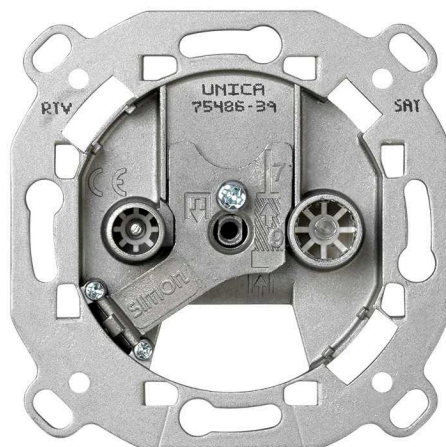

TOMA R-TV+SAT MARFIL

REF. M7548731

INFORMACIÓN BÁSICA

DESCRIPCIÓN

La toma R-TV+Sat intermedia no modular en color marfil de Simon 75 permite una recepción de señal óptima y admite una sección de cable de entre 6 a 8 milímetros con un pelado de cable de 7 mm.

EMBALAJE

Blíster

CLASE ETIM

EC000439

INFORMACIÓN TÉCNICA

NORMATIVA

GARANTÍA

3 años

INFORMACIÓN LOGÍSTICA

CÓDIGO EAN UNITARIO

8412852008448

PESO NETO DEL PRODUCTO

0.12

UNIDAD DE MEDIDA EMBALAJE

MMT

ALTURA EMBALAJE UNITARIO