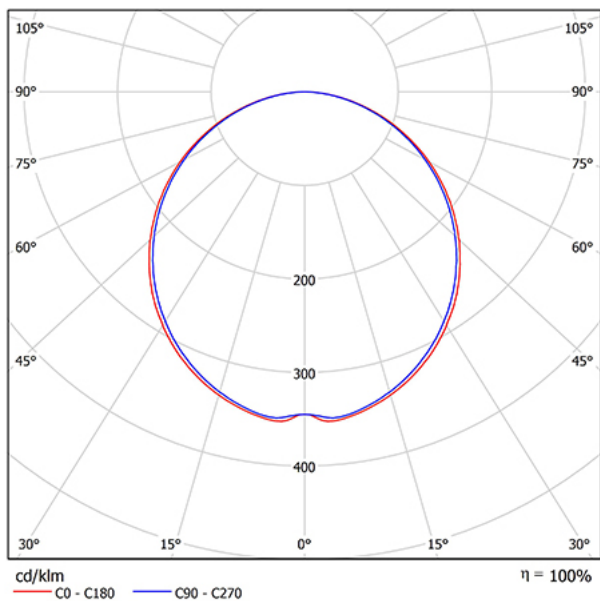

PHOTOMETRY ASSETS – POLAR

INSTALACIÓN Y MANTENIMIENTO

TIPO DE INSTALACIÓN

Trimless

INSTALLATIONS ICONS