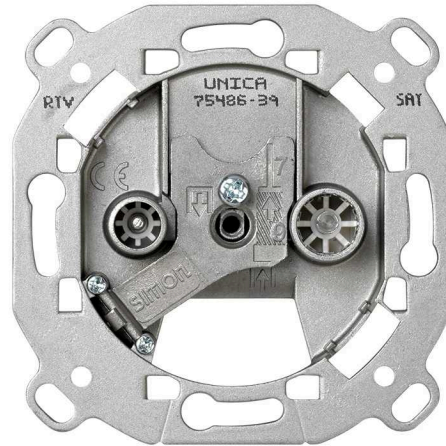

TOMA R-TV+SAT INTERMEDIA ALUMINIO

REF. G8246733

INFORMACIÓN BÁSICA

EMBALAJE

Retráctil

CLASE ETIM

EC000439

INFORMACIÓN TÉCNICA

NORMATIVA

GARANTÍA

3 años

INFORMACIÓN LOGÍSTICA

CÓDIGO EAN UNITARIO

8412852026169

ALTURA EMBALAJE UNITARIO

0.00000000000000000000

PESO NETO DEL PRODUCTO

0.115000000000000000500

UNIDAD DE PESO EMBALAJE UNITARIO

KGM

EAN EMBALAJE

18412852026166

UDS. CONTENIDAS EMBALAJE

5