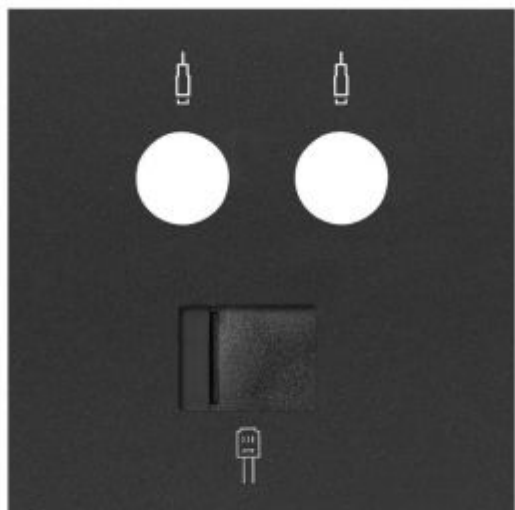

Tapa para tomas inductivas de R-TV+SAT y de voz y datos RJ45 negro mate Simon 100

REF 10000072-238

INFORMACION BASICA

COMPATIBILIDAD

Mecanismos Simon 100

OBSERVACIONES

Recomendado para usar con marcos negros mate

ACABADO

Negro mate

MATERIAL

Plastic

CONTENIDO DEL EMBALAJE

Tapa

INFORMACION TECNICA

MERCADO DISPONIBLE