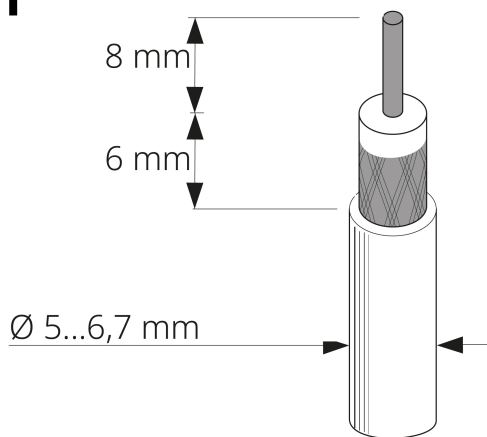

En Estrella

1