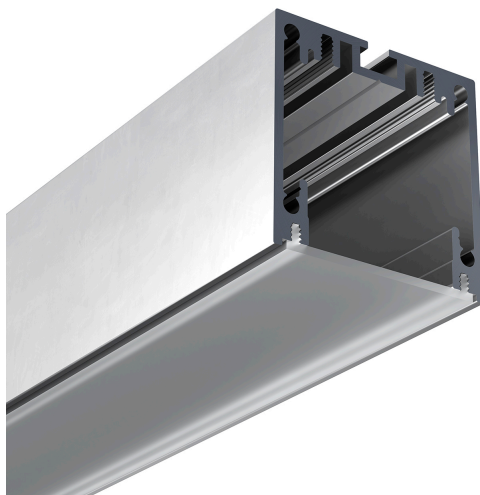

Perfilería suspendida para LedFlex en acabado negro

REF. 81200838-039

INFORMACIÓN BÁSICA

DESCRIPCIÓN

Perfilería Suspendida para LedFlex de SIMON. Fabricada en aluminio lacado en negro texturizado. Proporciona una protección eficaz contra polvo, humedad y golpes. Perfilera idónea para montar suspendida con el accesorio 81270800-339 (tensores) o en superficie. El perfil tiene un ancho de 25 mm, por lo que permite instalar más de una tira LedFlex de SIMON en su interior sin que se supere el consumo de 40W/m. Longitud de los perfiles: 2 m. Número de perfiles: 1. Potencia máxima disipada: 30W/m. Peso: 0,859kg/m

ACABADO

Negro

CONTENIDO DEL EMBALAJE

1 unidad

APLICACIÓN

Doméstico,Hotel,Office,Retail

CLASE ETIM

EC002707