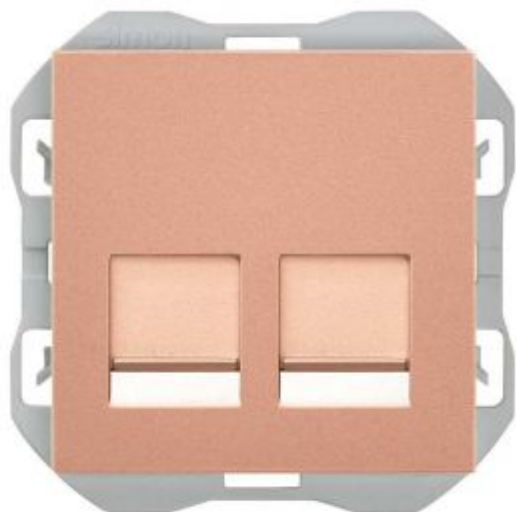

Tapa de voz y datos plana con guardapolvo con 2 conectores RJ45 cobre Simon 270

REF 20000188-091

INFORMACION BASICA

COMPATIBILIDAD

Marcos de estética icon Simon 270

ACABADO

Cobre

MATERIAL

Plastic

INFORMACION TECNICA

MERCADO DISPONIBLE

CE

SECCIÓN DE CABLE ADMITIDA (MM)

De 1,5 a 2,5 mm

COMPROBAR

Categoría 6

TIPO DE CONECTOR

RJ45

FORMATO

RJ45

IP

IP20

NÚMERO DE ELEMENTOS POSIBLES

1 elemento