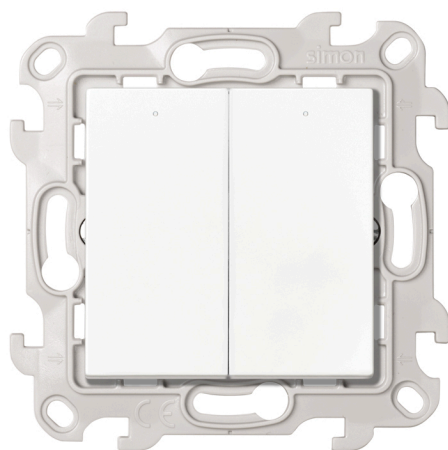

Двухклавишный выключатель с подсветкой 10АХ 250В~ белого цвета Simon 24 Harmonie

РЕФ. 2450392-030

ОСНОВНАЯ ИНФОРМАЦИЯ

ОТДЕЛКА

Белый

СОДЕРЖИМОЕ УПАКОВКИ

Выключатель в блистере

СОВМЕСТИМОСТЬ

Рамки Simon 24 Harmonie

КЛАСС ETIM

EC001590

ЗАМЕЧАНИЯ

Рекомендуется применять рамки белого цвета

ТЕХНИЧЕСКАЯ ИНФОРМАЦИЯ

ДОСТУПНО НА РЫНКЕ

ЕАС